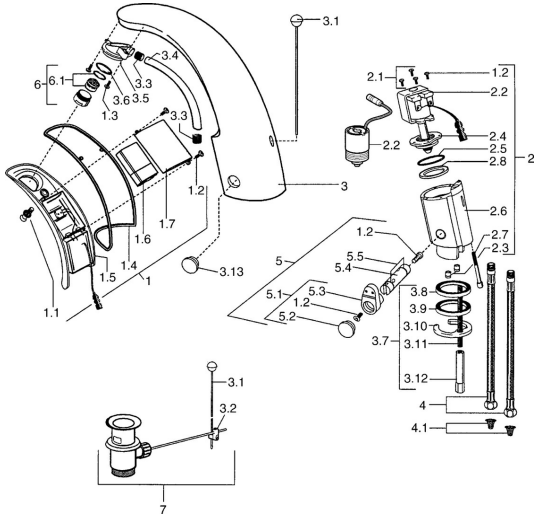

EAN: 4015474540149
static.hansa.com/09402110

Reserveonderdelen

SP09402110

	Naam	Code
1	, 6 V Stopgezet	59911664
1.1	Schroef Stopgezet	59911667
1.2	Schroef	59911668
1.3	Bevestigingsbout, M4 Stopgezet	59910234
1.4	O-ring voor waste Stopgezet	59911669
1.6	Batterij, 2CR5 6 V	59911670
2.2	Membraam voor ventiel Stopgezet	59912239
2.2	Magneetventiel	59912240
2.3	Terugslagklep	59911674
2.7	Schroef, M5x60 Stopgezet	59911675
3	Housing Stopgezet	59911676
3.1	Trekstang Chroom	59906423
3.2	Gewrichtstuk	59904624
3.3	Sleeving	59911678
3.5	Houder	59911679
3.7	Bevestigingsset	59911680
3.13	Fixing part Stopgezet	59911681
4	Slangen, M12x1, G3/8, L=400	59911682
4.1	Vuilfilter	59911684
5	Temperatuur regeling Chroom	59912789
5.1	Hendel	59911688
5.2	Kap Stopgezet	59911689
6	Mousseur, M24x1 Z Chroom	59906826
6.1	Mousseur, M22/24, Z	59906830
7	Wastegarnituur Chroom	59904620
N.I.	Flexibele aansluitingen, G3/8x10 (2008-)	59912447