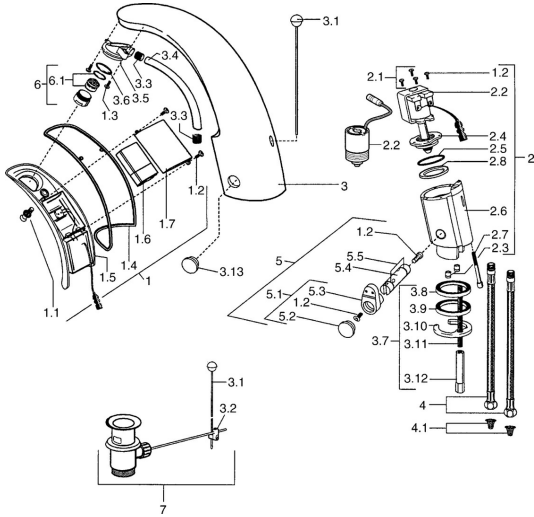

EAN: 4015474540149
static.hansa.com/09402110

Parti di ricambio

SP09402110

	Nome	Codice
1	, 6 V Fuori produzione	59911664
1.1	Screw Fuori produzione	59911667
1.2	Screw	59911668
1.3	Bullone di fissaggio, M4 Fuori produzione	59910234
1.4	Anello di guarnizione Fuori produzione	59911669
1.6	Batteria, 2CR5 6 V	59911670
2.2	Membrana per valvola magnetica Fuori produzione	59912239
2.2	Valvola Magnetica	59912240
2.3	Valvola antiriflusso	59911674
2.7	Screw, M5x60 Fuori produzione	59911675
3	Housing Fuori produzione	59911676
3.1	Asta saltarello Cromo	59906423
3.2	Snodo	59904624
3.3	Sleeving	59911678
3.5	Titolare	59911679
3.7	Set di fissaggio	59911680
3.13	Fixing part Fuori produzione	59911681
4	Tubo flessibile, M12x1, G3/8, L=400	59911682
4.1	Filtro per impurità	59911684
5	Regolatore di temperatura Cromo	59912789
5.1	Leva	59911688
5.2	Cappuccio Fuori produzione	59911689
6	Aereatore, M24x1 Z Cromo	59906826
6.1	Aereatore, M22/24, Z	59906830
7	Scarico a saltarello Cromo	59904620
N.I.	Cannette flessibili, G3/8x10 (2008-)	59912447