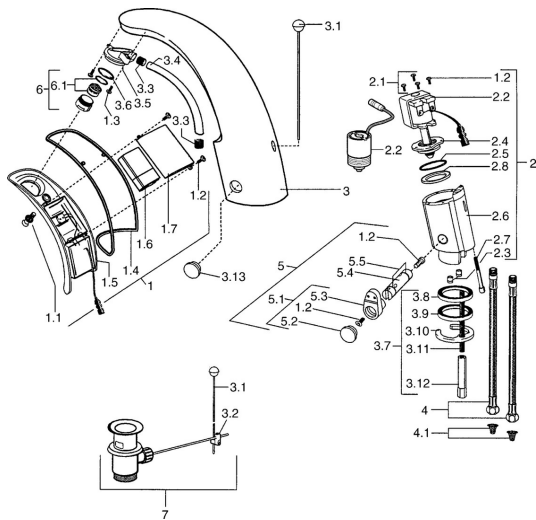

EAN: 4015474540149
static.hansa.com/09402110

Pièces de rechange

SP09402110

	Nom	Code
1	Boîtier électronique, 6 V Arrêté	59911664
1.1	Vis Arrêté	59911667
1.2	Vis	59911668
1.3	Boulon de fixation, M4 Arrêté	59910234
1.4	Joint Arrêté	59911669
1.6	Piles, 2CR5 6 V	59911670
2.2	Membrane pour électro-vanne Arrêté	59912239
2.2	Électrovanne	59912240
2.3	Clapet anti-retour	59911674
2.7	Vis, M5x60 Arrêté	59911675
3	Boîtier Arrêté	59911676
3.1	Tirette de vidage Chrome	59906423
3.2	Joint	59904624
3.3	Sleeving	59911678
3.5	Titulaire	59911679
3.7	Ensemble de fixation	59911680
3.13	Pièce de fixation Arrêté	59911681
4	Tuyau, M12x1, G3/8, L=400	59911682
4.1	Filtre à impureté	59911684
5	Jeu de réglage de température Chrome	59912789
5.1	Levier	59911688
5.2	Chape Arrêté	59911689
6	Aérateur, M24x1 Z Chrome	59906826
6.1	Aérateur, M22/24, Z	59906830
7	Vidage Chrome	59904620
N.I.	Flexible d'alimentation, G3/8x10 (2008-)	59912447