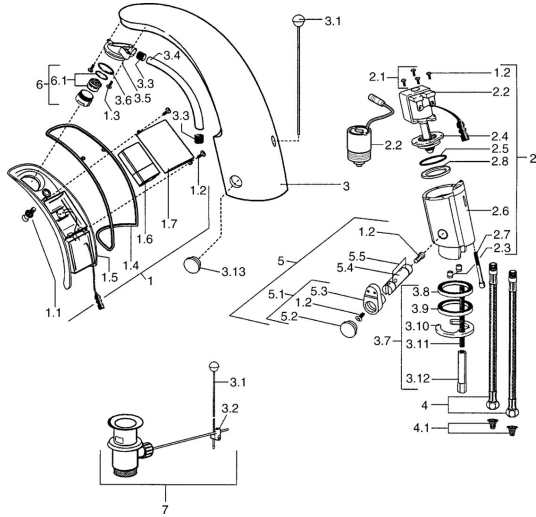

## Ersatzteile

### SP09402110

	Name	Art.-Nr.
1	Elektronik, 6 V <span style="background-color: #cccccc;">Ausgelaufen</span>	59911664
1.1	Schraube <span style="background-color: #cccccc;">Ausgelaufen</span>	59911667
1.2	Schraube	59911668
1.3	Befestigungsbolzen, M4 <span style="background-color: #cccccc;">Ausgelaufen</span>	59910234
1.4	Formdichtung <span style="background-color: #cccccc;">Ausgelaufen</span>	59911669
1.6	Batterie, 2CR5 6 V	59911670
2.2	Membrane <span style="background-color: #cccccc;">Ausgelaufen</span>	59912239
2.2	Magnetventil	59912240
2.3	Rückflussverhinderer	59911674
2.7	Schraube, M5x60 <span style="background-color: #cccccc;">Ausgelaufen</span>	59911675
3	Umhüllung <span style="background-color: #cccccc;">Ausgelaufen</span>	59911676
3.1	Zugstange mit Knopf Chrom	59906423
3.2	Gelenkstück	59904624
3.3	Isolierschlauch	59911678
3.5	Halter	59911679
3.7	Befestigungssatz	59911680
3.13	Befestigungsteil <span style="background-color: #cccccc;">Ausgelaufen</span>	59911681
4	Schlauch, M12x1, G3/8, L=400	59911682
4.1	Schmutzfilter	59911684
5	Temperatureinstellsatz Chrom	59912789
5.1	Hebel	59911688
5.2	Abdeckkappe <span style="background-color: #cccccc;">Ausgelaufen</span>	59911689
6	Luftsprudler, M24x1 Z Chrom	59906826
6.1	Luftsprudler, M22/24, Z	59906830
7	Ablaufgarnitur Chrom	59904620
N.I.	Anschlußschlauch, G3/8x10 (2008-)	59912447