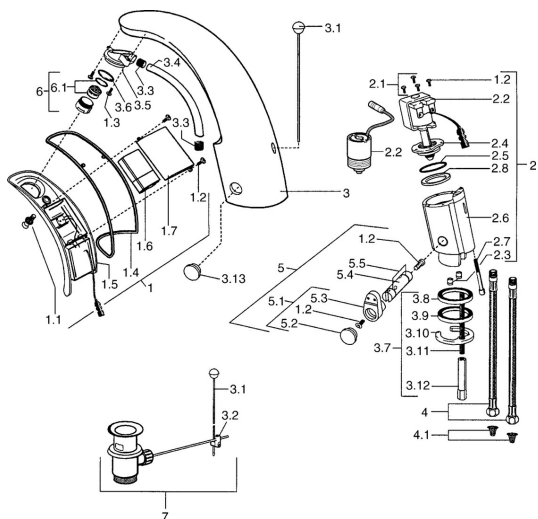

EAN: 4015474540149
static.hansa.com/09402110

Náhradní díly

SP09402110

	Název	Kód
1	Elektronika, 6 V Ukončeno	59911664
1.1	Šroub Ukončeno	59911667
1.2	Šroub	59911668
1.3	Upevňovací šroub, M4 Ukončeno	59910234
1.4	Těsnící O-kroužek Ukončeno	59911669
1.6	Monočlánek, 2CR5 6 V	59911670
2.2	Membrána elektromagnetického ventilu Ukončeno	59912239
2.2	Elektromagnetický ventil	59912240
2.3	Zpětný ventil	59911674
2.7	Šroub, M5x60 Ukončeno	59911675
3	Pouzdro Ukončeno	59911676
3.1	Ovládací táhlo vypouštěcího ventilu Chrom	59906423
3.2	Spojovací díl táhel	59904624
3.3	Sleeving	59911678
3.5	Držák	59911679
3.7	Upevňovací set	59911680
3.13	Upevňovací část Ukončeno	59911681
4	Hadice, M12x1, G3/8, L=400	59911682
4.1	Čistící filtr	59911684
5	Regulátor teploty Chrom	59912789
5.1	Páka	59911688
5.2	Krytka Ukončeno	59911689
6	Aerator, M24x1 Z Chrom	59906826
6.1	Aerator, M22/24, Z	59906830
7	Vypouštěcí ventil Chrom	59904620
N.I.	Flexibilní hadička, G3/8x10 (2008-)	59912447