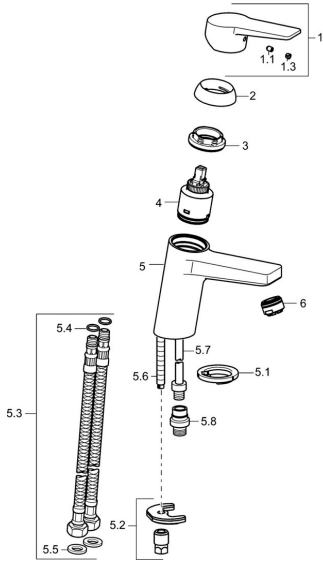

## Náhradné diely

### SP09302203

	Názov	Kód
1	Ovládacia rukoväť Chróm	59913910
1	Ovládacia rukoväť Chróm	59913911
1.1	Skrutka, M5x8, SW2.5	59904755
1.3	Záslepka Sivá	59912112
2	Krytka, 33x3 mm Chróm	59912504
3	Prítlačná matica, M40x1	1003409V
4	Kartuš, 3.5 Classic	59913075
4	Kartuš, 3.5 <b>Ukončené</b>	59913965
5.1	Gumové tesnenie	59914591
5.2	Upevňovací set	59912113
5.3	Flexibilná hadička, L=430, G3/8-M8x1	59913964
5.4	O-kružok, 6x1.4	59913266
5.5	Tesnenie, 9.5x14.4x2	59912551
5.6	Upevňovacia skrutka, M8x1, L=140	59912474
5.7	Spojovacie potrubie, M8x1-M14x1, L=214 <b>Ukončené</b>	59914035
5.8	Pristúpenie, G1/2xM14x1 <b>Ukončené</b>	59914180
6	Aerator, M24x1, 6 l/min Chróm	59913727