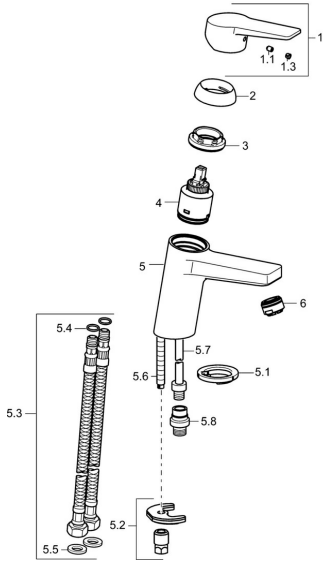

EAN: 4015474269095
static.hansa.com/09302203

Reserveonderdelen

SP09302203

	Naam	Code
1	Hendel Chrom	59913910
1	Hendel Chrom	59913911
1.1	Schroef, M5x8, SW2.5	59904755
1.3	Sierdop Grijs	59912112
2	Kap, 33x3 mm Chrom	59912504
3	Schroefring, M40x1	1003409V
4	Binnenwerk, 3.5 Classic	59913075
4	Binnenwerk, 3.5 Stopgezet	59913965
5.1	Wasser	59914591
5.2	Bevestigingsset	59912113
5.3	Flexibele aansluitingen, L=430, G3/8-M8x1	59913964
5.4	O-ring, 6x1.4	59913266
5.5	Dichting, 9.5x14.4x2	59912551
5.6	Bevestigingsschroeven, M8x1, L=140	59912474
5.7	Koppelingsbuisdeel, M8x1-M14x1, L=214 Stopgezet	59914035
5.8	Toetreding, G1/2xM14x1 Stopgezet	59914180
6	Mousseur, M24x1, 6 l/min Chrom	59913727