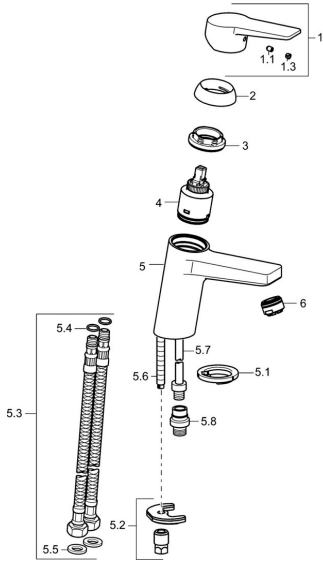

EAN: 4015474269095
static.hansa.com/09302203

Parti di ricambio

SP09302203

	Nome	Codice
1	Leva Cromo	59913910
1	Leva Cromo	59913911
1.1	Screw, M5x8, SW2.5	59904755
1.3	Tappo Grigio	59912112
2	Cappuccio, 33x3 mm Cromo	59912504
3	Dado di fissaggio, M40x1	1003409V
4	Cartuccia, 3.5 Classic	59913075
4	Cartuccia, 3.5 Fuori produzione	59913965
5.1	Rondella	59914591
5.2	Set di fissaggio	59912113
5.3	Cannette flessibili, L=430, G3/8-M8x1	59913964
5.4	O-ring, 6x1.4	59913266
5.5	Giunto, 9.5x14.4x2	59912551
5.6	Viti di fissaggio, M8x1, L=140	59912474
5.7	Tubo di accoppiamento, M8x1-M14x1, L=214 Fuori produzione	59914035
5.8	Accessione, G1/2xM14x1 Fuori produzione	59914180
6	Aeratore, M24x1, 6 l/min Cromo	59913727