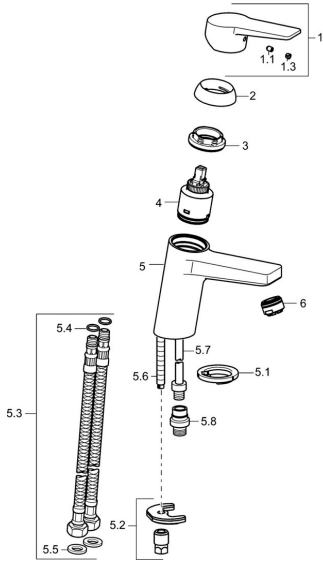

EAN: 4015474269095
static.hansa.com/09302203

Ersatzteile

SP09302203

	Name	Art.-Nr.
1	Hebel Chrom	59913910
1	Hebel Chrom	59913911
1.1	Schraube, M5x8, SW2.5	59904755
1.3	Dekorkappe Grau	59912112
2	Abdeckkappe, 33x3 mm Chrom	59912504
3	Spann-Mutter, M40x1	1003409V
4	Kartusche, 3.5 Classic	59913075
4	Kartusche, 3.5 Ausgelaufen	59913965
5.1	Bodendichtung	59914591
5.2	Befestigungssatz	59912113
5.3	Anschlußschlauch, L=430, G3/8-M8x1	59913964
5.4	O-Ring, 6x1.4	59913266
5.5	Dichtung, 9.5x14.4x2	59912551
5.6	Befestigungsschraube, M8x1, L=140	59912474
5.7	Anschlussrohr, M8x1-M14x1, L=214 Ausgelaufen	59914035
5.8	Verbinder, G1/2xM14x1 Ausgelaufen	59914180
6	Luftsprudler, M24x1, 6 l/min Chrom	59913727