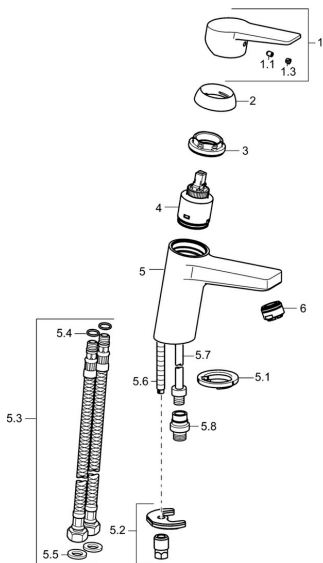

EAN: 4015474269095
static.hansa.com/09302203

Náhradní díly

SP09302203

	Název	Kód
1	Páka Chrom	59913910
1	Páka Chrom	59913911
1.1	Šroub, M5x8, SW2.5	59904755
1.3	Záslepka Šedá	59912112
2	Krytka, 33x3 mm Chrom	59912504
3	Upevňovací matice, M40x1	1003409V
4	Kartuše, 3.5 Classic	59913075
4	Kartuše, 3.5 Ukončeno	59913965
5.1	Těsnění	59914591
5.2	Upevňovací set	59912113
5.3	Flexibilní hadička, L=430, G3/8-M8x1	59913964
5.4	O-kroužek, 6x1.4	59913266
5.5	Těsnění, 9.5x14.4x2	59912551
5.6	Upevňovací šroub, M8x1, L=140	59912474
5.7	Šroubení, M8x1-M14x1, L=214 Ukončeno	59914035
5.8	Přistoupení, G1/2xM14x1 Ukončeno	59914180
6	Aerator, M24x1, 6 l/min Chrom	59913727