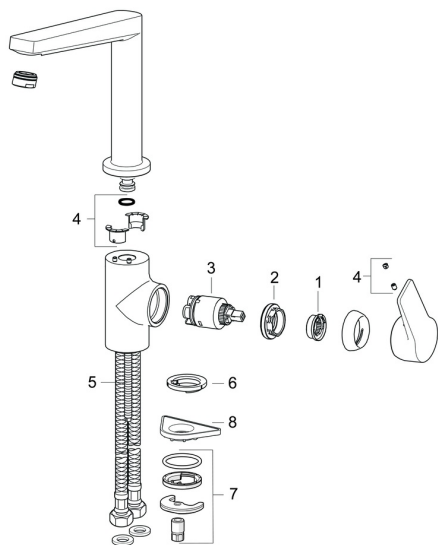

EAN: 4057304014390
static.hansa.com/0920220333

Náhradné diely

SP0920220333

	Názov	Kód
01	Temperature adjustment limiter	59912325
02	Prítlačná matica, M40x1	1003409V
03	Kartuš, 3.5 Classic	59913075
04	Tesnenie sada	59911884
05	Upevňovacia skrutka, M8x1, L=140	59912474
06	Gumové tesnenie	59914591
07	Upevňovací set	59910749
08	Podložka	59910008