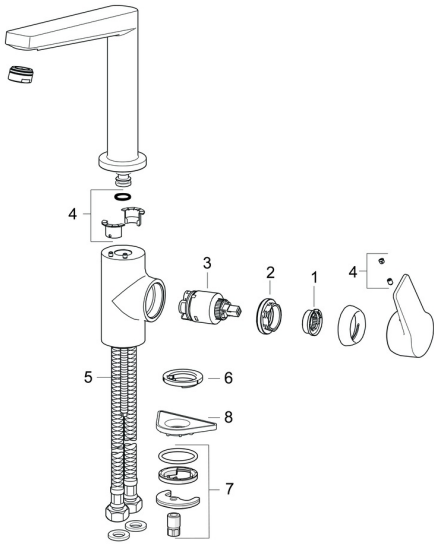

## Reserveonderdelen

### SP0920220333

	Naam	Code
01	Temperature adjustment limiter	59912325
02	Schroefring, M40x1	1003409V
03	Binnenwerk, 3,5 Classic	59913075
04	Dichting	59911884
05	Bevestigingsschroeven, M8x1, L=140	59912474
06	Wasser	59914591
07	Bevestigingsset	59910749
08	Verstevigingsplaat	59910008