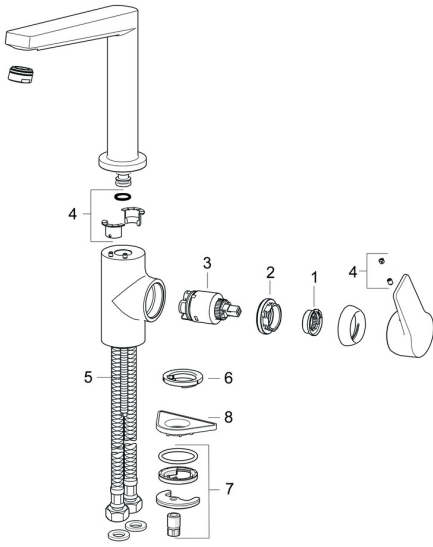

## Ersatzteile

### SP0920220333

	Name	Art.-Nr.
01	Temperatur-Anschlagring	59912325
02	Spann-Mutter, M40x1	1003409V
03	Kartusche, 3.5 Classic	59913075
04	Dichtungskit	59911884
05	Befestigungsschraube, M8x1, L=140	59912474
06	Bodendichtung	59914591
07	Befestigungssatz	59910749
08	PVC-Befestigungsplatte	59910008