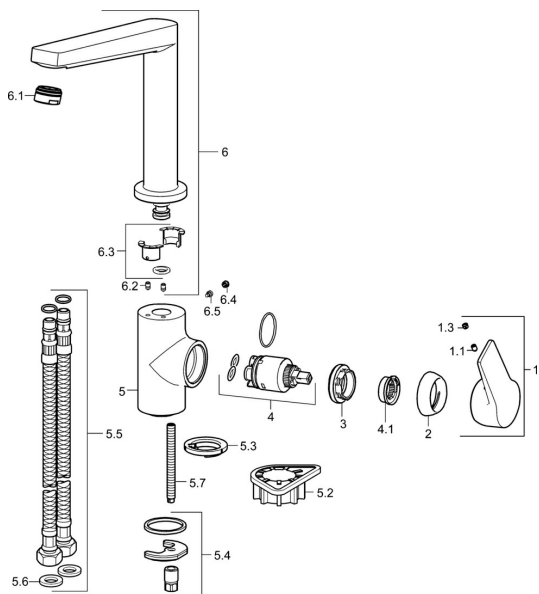

EAN: 4015474274822

static.hansa.com/09202203

Náhradné diely

SP09202203

| | Názov | Kód |
|-----|--------------------------------------|----------|
| 1 | Ovládacia rukoväť Chróm | 59914199 |
| 1 | Ovládacia rukoväť Chróm | 59914200 |
| 1.1 | Skrutka, M5x8, SW2,5 | 59904755 |
| 1.3 | Záslepka Sivá | 59912112 |
| 2 | Krytka, 33x3 mm Chróm | 59912504 |
| 3 | Prítláčna matica, M40x1 | 1003409V |
| 4 | Kartuš, 3.5 Classic | 59913075 |
| 4.1 | Temperature adjustment limiter | 59912325 |
| 5.2 | Podložka | 59910008 |
| 5.3 | Gumové tesnenie | 59914591 |
| 5.4 | Upevňovací set | 59910749 |
| 5.5 | Flexibilná hadička, L=550, G3/8-M8x1 | 59913969 |
| 5.6 | Tesnenie, 9,5x14,4x2 | 59912551 |
| 5.7 | Upevňovacia skrutka, M8x1, L=140 | 59912474 |
| 6 | Výtokové rameno Chróm | 59914204 |
| 6.1 | Aerator, M24x1 STD HC A Chróm | 59902366 |
| 6.2 | Upevňovacia skrutka, M4x8 | 59913989 |
| 6.3 | Tesnenie sada | 59911884 |
| 6.4 | Vymedzovacia vložka Chróm | 59911840 |
| 6.5 | Skrutka, M4x7 | 59902075 |