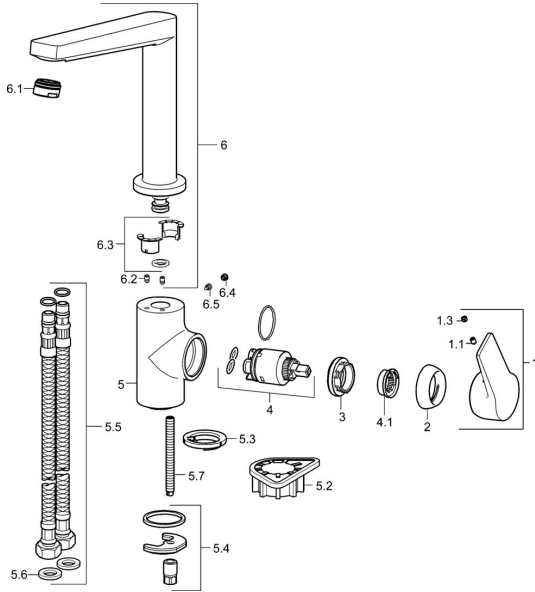

## Parti di ricambio

### SP09202203

	Nome	Codice
1	Leva Cromo	59914199
1	Leva Cromo	59914200
1.1	Screw, M5x8, SW2.5	59904755
1.3	Tappo Grigio	59912112
2	Cappuccio, 33x3 mm Cromo	59912504
3	Dado di fissaggio, M40x1	1003409V
4	Cartuccia, 3.5 Classic	59913075
4.1	Temperature adjustment limiter	59912325
5.2	Base per fissaggio	59910008
5.3	Rondella	59914591
5.4	Set di fissaggio	59910749
5.5	Cannette flessibili, L=550, G3/8-M8x1	59913969
5.6	Giunto, 9.5x14.4x2	59912551
5.7	Viti di fissaggio, M8x1, L=140	59912474
6	Bocca Cromo	59914204
6.1	Aeratore, M24x1 STD HC A Cromo	59902366
6.2	Viti di fissaggio, M4x8	59913989
6.3	Kit di guarnizione	59911884
6.4	Spinotto Cromo	59911840
6.5	Screw, M4x7	59902075