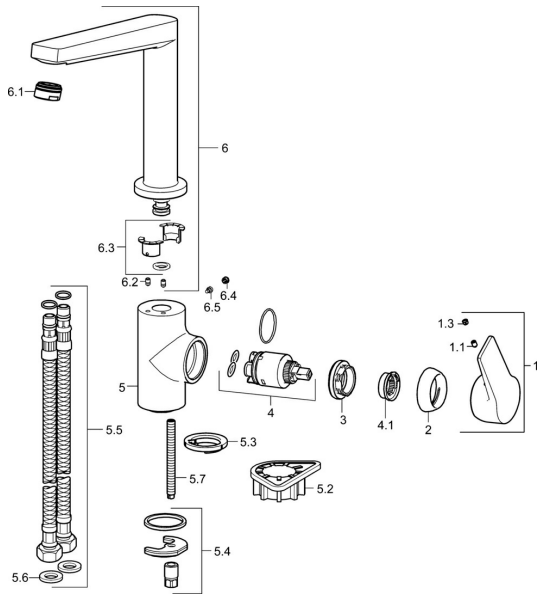

EAN: 4015474274822
static.hansa.com/09202203

Pièces de rechange

SP09202203

	Nom	Code
1	Levier Chrome	59914199
1	Levier Chrome	59914200
1.1	Vis, M5x8, SW2,5	59904755
1.3	Capuchon Gris	59912112
2	Chape, 33x3 mm Chrome	59912504
3	Écrou de maintien, M40x1	1003409V
4	Cartouche, 3.5 Classic	59913075
4.1	Temperature adjustment limiter	59912325
5.2	Plaque de fixation	59910008
5.3	Bague	59914591
5.4	Ensemble de fixation	59910749
5.5	Flexible d'alimentation, L=550, G3/8-M8x1	59913969
5.6	Joint, 9.5x14.4x2	59912551
5.7	Vis, M8x1, L=140	59912474
6	Bec Chrome	59914204
6.1	Aérateur, M24x1 STD HC A Chrome	59902366
6.2	Vis, M4x8	59913989
6.3	Set de fixation pour bec	59911884
6.4	Butée de réglage Chrome	59911840
6.5	Vis, M4x7	59902075