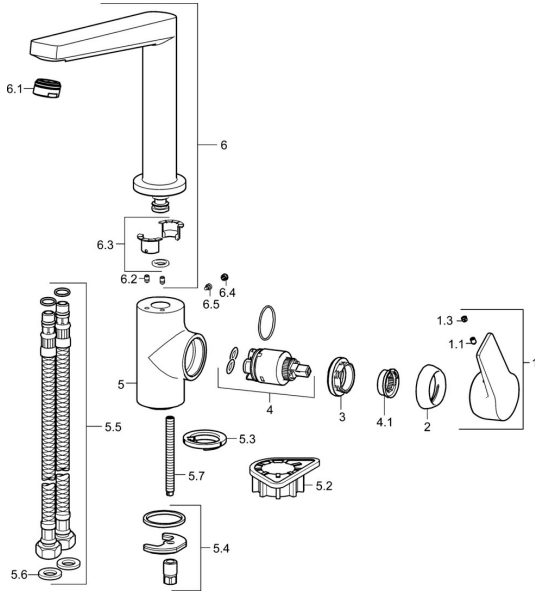

## Ersatzteile

### SP09202203

	Name	Art.-Nr.
1	Hebel Chrom	59914199
1	Hebel Chrom	59914200
1.1	Schraube, M5x8, SW2.5	59904755
1.3	Dekorkappe Grau	59912112
2	Abdeckkappe, 33x3 mm Chrom	59912504
3	Spann-Mutter, M40x1	1003409V
4	Kartusche, 3.5 Classic	59913075
4.1	Temperatur-Anschlagring	59912325
5.2	PVC-Befestigungsplatte	59910008
5.3	Bodendichtung	59914591
5.4	Befestigungssatz	59910749
5.5	Anschlußschlauch, L=550, G3/8-M8x1	59913969
5.6	Dichtung, 9.5x14.4x2	59912551
5.7	Befestigungsschraube, M8x1, L=140	59912474
6	Auslauf Chrom	59914204
6.1	Luftsprudler, M24x1 STD HC A Chrom	59902366
6.2	Befestigungsschraube, M4x8	59913989
6.3	Dichtungskit	59911884
6.4	Abdeckstopfen Chrom	59911840
6.5	Schraube, M4x7	59902075