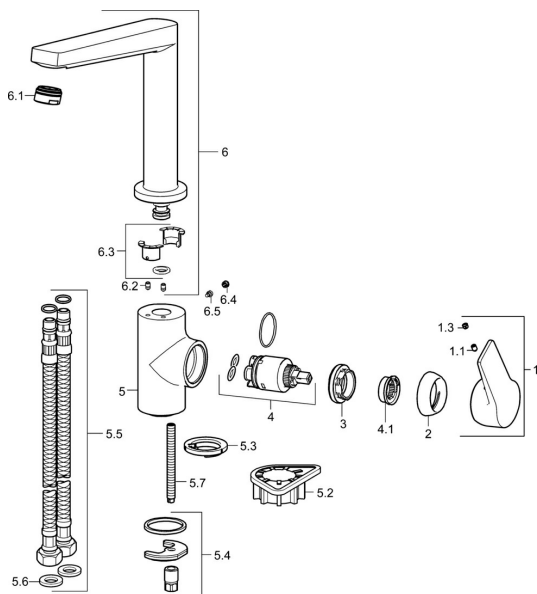

EAN: 4015474274822

[static.hansa.com/09202203](http://static.hansa.com/09202203)
**Náhradní díly**
**SP09202203**

	Název	Kód
1	Páka Chrom	59914199
1	Páka Chrom	59914200
1.1	Šroub, M5x8, SW2.5	59904755
1.3	Záslepka Šedá	59912112
2	Krytka, 33x3 mm Chrom	59912504
3	Upevňovací matice, M40x1	1003409V
4	Kartuše, 3.5 Classic	59913075
4.1	Temperature adjustment limiter	59912325
5.2	Upevňovací destička	59910008
5.3	Těsnění	59914591
5.4	Upevňovací set	59910749
5.5	Flexibilní hadička, L=550, G3/8-M8x1	59913969
5.6	Těsnění, 9.5x14.4x2	59912551
5.7	Upevňovací šroub, M8x1, L=140	59912474
6	Výtokové rameno Chrom	59914204
6.1	Aerator, M24x1 STD HC A Chrom	59902366
6.2	Upevňovací šroub, M4x8	59913989
6.3	Těsnící sada	59911884
6.4	Vymezovací vložka Chrom	59911840
6.5	Šroub, M4x7	59902075