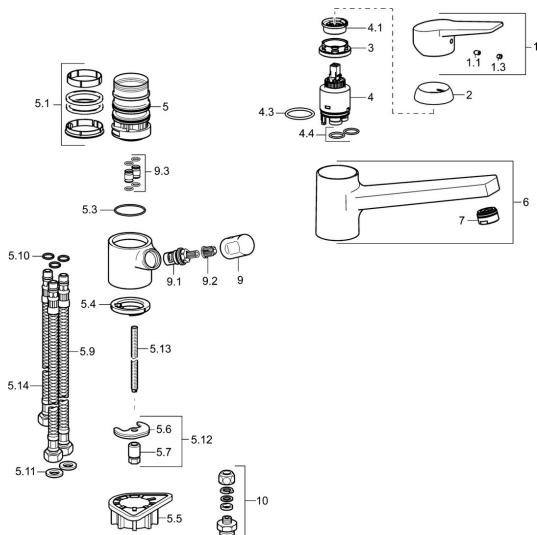

EAN: 4015474270824

static.hansa.com/09152203

Náhradné diely

SP09152203

	Názov	Kód
1	Ovládacia rukoväť Chróm	59913910
1.1	Skrutka, M5x8, SW2,5	59904755
1.3	Záslepka Sivá	59912112
2	Krytka, 33x3 mm Chróm	59912504
3	Prítlačná matica, M37x1, AF30 Ukončené	59912111
4	Kartuš, 3.5 Eco	59912324
4	Kartuš, 3.5 Classic	59913075
4.1	Temperature adjustment limiter	59912325
4.3	O-kružok, d 28.24x2.62 Ukončené	59912590
4.4	O-kružok, d 10.10x1.60 Ukončené	59905072
5.1	Tesnenie sada	1001264V
5.1	Tesnenie sada Ukončené	59913968
5.3	O-kružok, d 34x1.5	59913975
5.4	Gumové tesnenie	59914591
5.5	Podložka	59910008
5.6		59904765
5.7	Skrutka, M8x1, SW13	59904766
5.9	Flexibilná hadička, L=550, G3/8-M8x1	59913969
5.10	O-kružok, 6x1.4	59913266
5.11	Tesnenie, 9.5x14.4x2	59912551
5.12	Upevňovací set	59910749
5.13	Upevňovacia skrutka, M8x1, L=140	59912474
5.14	Pripájacie hadičky, M8x1, G3/8, L=370 Ukončené	59913974
6	Výtokové rameno Chróm Ukončené	59913978
7	Aerator, M24x1 STD HC A Chróm	59902366
9	Rukoväť Chróm Ukončené	59913977
9.1	Sedlo, G3/8	59913260
9.2	Adaptér Biela	59910235
9.3	Spojovacie potrubie Ukončené	59913976
10	Connector nipple, G3/4xG3/8 Ukončené	59910940
N.I.	Kľúč, SW30/34	59912108