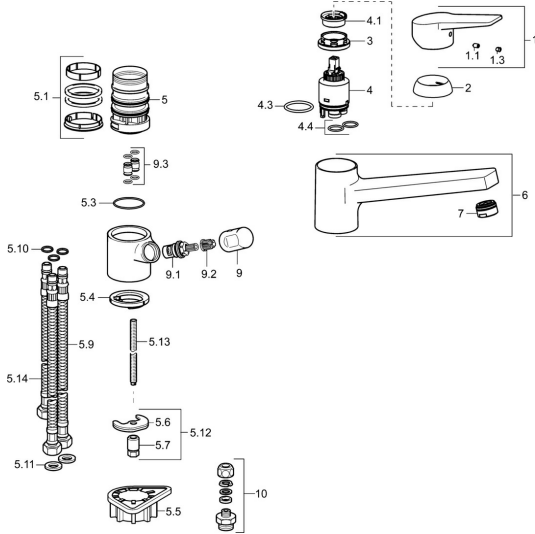

EAN: 4015474270824
static.hansa.com/09152203

Reserveonderdelen

SP09152203

	Naam	Code
1	Hendel Chroom	59913910
1.1	Schroef, M5x8, SW2.5	59904755
1.3	Sierdop Grijs	59912112
2	Kap, 33x3 mm Chroom	59912504
3	Schroefring, M37x1, AF30 Stopgezet	59912111
4	Binnenwerk, 3.5 Eco	59912324
4	Binnenwerk, 3.5 Classic	59913075
4.1	Temperature adjustment limiter	59912325
4.3	O-ring, d 28.24x2.62 Stopgezet	59912590
4.4	O-ring, d 10.10x1.60 Stopgezet	59905072
5.1	Dichting	1001264V
5.1	Dichting Stopgezet	59913968
5.3	O-ring, d 34x1.5	59913975
5.4	Wasser	59914591
5.5	Verstevigingsplaat	59910008
5.6	Fixing plate	59904765
5.7	Schroef, M8x1, SW13	59904766
5.9	Flexibele aansluitingen, L=550, G3/8-M8x1	59913969
5.10	O-ring, 6x1.4	59913266
5.11	Dichting, 9.5x14.4x2	59912551
5.12	Bevestigingsset	59910749
5.13	Bevestigingsschroeven, M8x1, L=140	59912474
5.14	Slangen, M8x1, G3/8, L=370 Stopgezet	59913974
6	Uitloop Chroom Stopgezet	59913978
7	Mousseur, M24x1 STD HC A Chroom	59902366
9	Hendel Chroom Stopgezet	59913977
9.1	Binnenwerk, G3/8	59913260
9.2	Adapter Wit	59910235
9.3	Koppelingsbuisdeel Stopgezet	59913976
10	Connector nipple, G3/4xG3/8 Stopgezet	59910940
N.I.	Sleutel, SW30/34	59912108