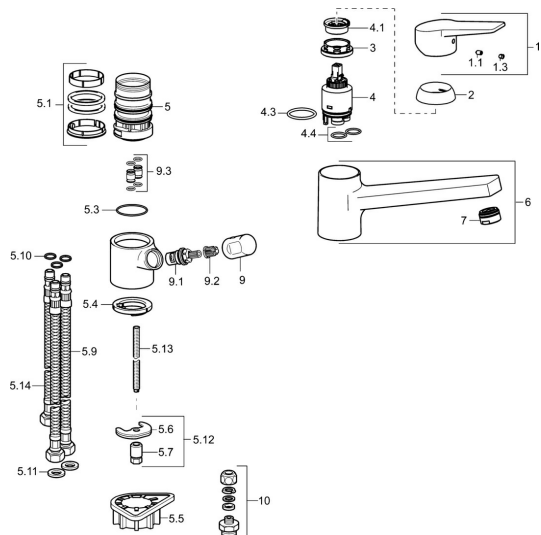

EAN: 4015474270824

static.hansa.com/09152203

Parti di ricambio

SP09152203

	Nome	Codice
1	Leva Cromo	59913910
1.1	Screw, M5x8, SW2.5	59904755
1.3	Tappo Grigio	59912112
2	Cappuccio, 33x3 mm Cromo	59912504
3	Dado di fissaggio, M37x1, AF30 Fuori produzione	59912111
4	Cartuccia, 3.5 Eco	59912324
4	Cartuccia, 3.5 Classic	59913075
4.1	Temperature adjustment limiter	59912325
4.3	O-ring, d 28.24x2.62 Fuori produzione	59912590
4.4	O-ring, d 10.10x1.60 Fuori produzione	59905072
5.1	Kit di guarnizione	1001264V
5.1	Kit di guarnizione Fuori produzione	59913968
5.3	O-ring, d 34x1.5	59913975
5.4	Rondella	59914591
5.5	Base per fissaggio	59910008
5.6	Fixing plate	59904765
5.7	Screw, M8x1, SW13	59904766
5.9	Cannette flessibili, L=550, G3/8-M8x1	59913969
5.10	O-ring, 6x1.4	59913266
5.11	Giunto, 9.5x14.4x2	59912551
5.12	Set di fissaggio	59910749
5.13	Viti di fissaggio, M8x1, L=140	59912474
5.14	Tubo flessibile, M8x1, G3/8, L=370 Fuori produzione	59913974
6	Bocca Cromo Fuori produzione	59913978
7	Aeratore, M24x1 STD HC A Cromo	59902366
9	Maniglia Cromo Fuori produzione	59913977
9.1	Vitone , G3/8	59913260
9.2	Adapter Bianco	59910235
9.3	Tubo di accoppiamento Fuori produzione	59913976
10	Connector nipple, G3/4xG3/8 Fuori produzione	59910940
N.I.	Chiave, SW30/34	59912108