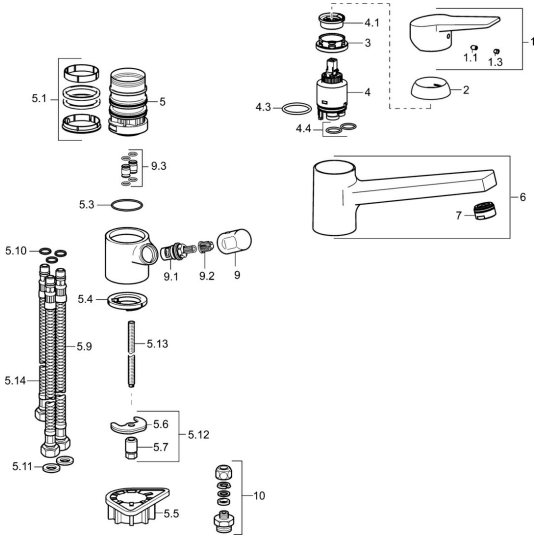

## Pièces de rechange

### SP09152203

	Nom	Code
1	Levier Chrome	59913910
1.1	Vis, M5x8, SW2.5	59904755
1.3	Capuchon Gris	59912112
2	Chape, 33x3 mm Chrome	59912504
3	Écrou de maintien, M37x1, AF30 <b>Arrêté</b>	59912111
4	Cartouche, 3.5 Eco	59912324
4	Cartouche, 3.5 Classic	59913075
4.1	Temperature adjustment limiter	59912325
4.3	Joint, d 28.24x2.62 <b>Arrêté</b>	59912590
4.4	Joint, d 10.10x1.60 <b>Arrêté</b>	59905072
5.1	Set de fixation pour bec	1001264V
5.1	Set de fixation pour bec <b>Arrêté</b>	59913968
5.3	Joint, d 34x1.5	59913975
5.4	Bague	59914591
5.5	Plaque de fixation	59910008
5.6	Fixing plate	59904765
5.7	Vis, M8x1, SW13	59904766
5.9	Flexible d'alimentation, L=550, G3/8-M8x1	59913969
5.10	Joint, 6x1.4	59913266
5.11	Joint, 9.5x14.4x2	59912551
5.12	Ensemble de fixation	59910749
5.13	Vis, M8x1, L=140	59912474
5.14	Tuyau, M8x1, G3/8, L=370 <b>Arrêté</b>	59913974
6	Bec Chrome <b>Arrêté</b>	59913978
7	Aérateur, M24x1 STD HC A Chrome	59902366
9	Levier Chrome <b>Arrêté</b>	59913977
9.1	Tête, G3/8	59913260
9.2	Adaptateur Blanc	59910235
9.3	Tuyau de raccordement <b>Arrêté</b>	59913976
10	Connector nipple, G3/4xG3/8 <b>Arrêté</b>	59910940
N.I.	Clef, SW30/34	59912108