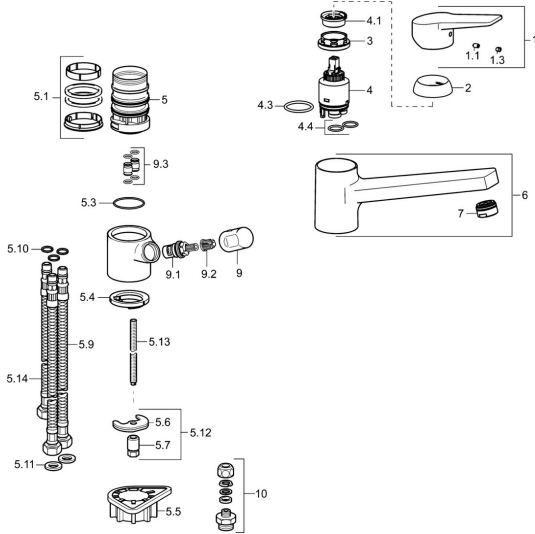

EAN: 4015474270824
static.hansa.com/09152203

Ersatzteile

SP09152203

	Name	Art.-Nr.
1	Hebel Chrom	59913910
1.1	Schraube, M5x8, SW2.5	59904755
1.3	Dekorkappe Grau	59912112
2	Abdeckkappe, 33x3 mm Chrom	59912504
3	Spann-Mutter, M37x1, AF30 Ausgelaufen	59912111
4	Kartusche, 3.5 Eco	59912324
4	Kartusche, 3.5 Classic	59913075
4.1	Temperatur-Anschlagring	59912325
4.3	O-Ring, d 28.24x2.62 Ausgelaufen	59912590
4.4	O-Ring, d 10.10x1.60 Ausgelaufen	59905072
5.1	Dichtungsset	1001264V
5.1	Dichtungsset Ausgelaufen	59913968
5.3	O-Ring, d 34x1.5	59913975
5.4	Bodendichtung	59914591
5.5	PVC-Befestigungsplatte	59910008
5.6	Befestigungsplatte	59904765
5.7	Schraube, M8x1, SW13	59904766
5.9	Anschlußschlauch, L=550, G3/8-M8x1	59913969
5.10	O-Ring, 6x1.4	59913266
5.11	Dichtung, 9.5x14.4x2	59912551
5.12	Befestigungssatz	59910749
5.13	Befestigungsschraube, M8x1, L=140	59912474
5.14	Schlauch, M8x1, G3/8, L=370 Ausgelaufen	59913974
6	Auslauf Chrom Ausgelaufen	59913978
7	Luftsprudler, M24x1 STD HC A Chrom	59902366
9	Griff Chrom Ausgelaufen	59913977
9.1	Oberteil, G3/8	59913260
9.2	Adapter Weiss	59910235
9.3	Anschlussrohr Ausgelaufen	59913976
10	Verbindungsniessel, G3/4xG3/8 Ausgelaufen	59910940
N.I.	Schlüssel, SW30/34	59912108