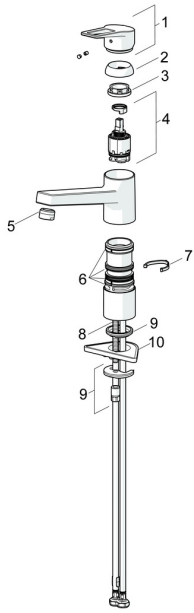

EAN: 4015474261129
static.hansa.com/09142283

Reserveonderdelen

SP09142283(2020)

	Naam	Code
01	Handel Chroom	59913910
01	Handel Chroom	59913911
02	Kap, 33x3 mm Chroom	59912504
03	Schroefring, M37x1, SW30	1005680V
04	Binnenwerk, 3,5 Classic	59913075
05	Mousseur, M24x1 STD HC A Chroom	59902366
06	Dichting	1001264V
07	Begrenzer, 120°	59914489
08	Bevestigingsschroeven, M8x1, L=140	59912474
09	Bevestigingsset	59910749
10	Verstevigingsplaat	59910008

Reserveonderdelen

SP09142283

	Naam	Code
1	Handel Chroom	59913910
1	Handel Chroom	59913911
1.1	Schroef, M5x8, SW2.5	59904755
1.3	Sierdop Grijs	59912112
2	Kap, 33x3 mm Chroom	59912504
3	Schroefring, M37x1, AF30 Stopgezet	59912111
4	Binnenwerk, 3,5 Eco	59912324
4	Binnenwerk, 3,5 Classic	59913075
4.1	Temperature adjustment limiter	59912325
4.3	O-ring, d 28.24x2.62 Stopgezet	59912590
4.4	O-ring, d 10.10x1.60 Stopgezet	59905072
5.1	Dichting	1001264V
5.1	Dichting Stopgezet	59913968
5.2	Afstandhouder	59913973
5.3	O-ring, d 34x1.5	59913975
5.5	Verstevigingsplaat	59910008
5.6	Fixing plate	59904765
5.7	Schroef, M8x1, SW13	59904766
5.8	O-ring, d 36.09x d 3.53	59913396
5.9	Flexibele aansluitingen, L=550, G3/8-M8x1	59913969
5.10	O-ring, 6x1.4	59913266
5.11	Dichting, 9.5x14.4x2	59912551
5.12	Bevestigingsset	59910749
5.13	Bevestigingsschroeven, M8x1, L=140	59912474
6	Uitloop Chroom Stopgezet	59913978
7	Mousseur, M24x1 STD HC A Chroom	59902366
N.I.	Steutel, SW30/34	59912108
N.I.	Rubber klemstuk Stopgezet	59914043