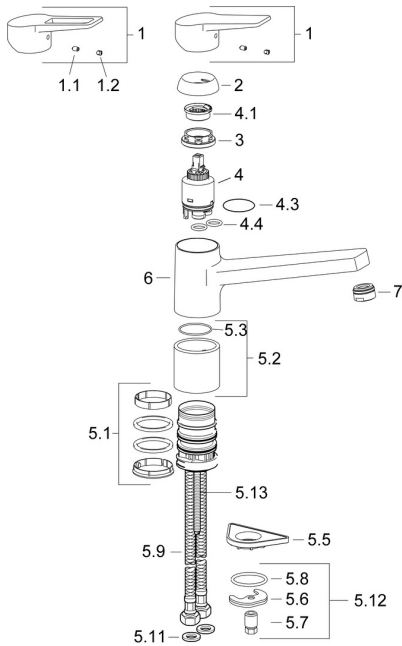

EAN: 4015474261129
static.hansa.com/09142283

Reserveonderdelen

SP09142283(2020)

	Naam	Code
01	Handel Chroom	59913910
01	Handel Chroom	59913911
02	Kap, 33x3 mm Chroom	59912504
03	Schroefring, M37x1, SW30	1005680V
04	Binnenwerk, 3,5 Classic	59913075
05	Mousseur, M24x1 STD HC A Chroom	59902366
06	Dichting	1001264V
07	Begrenzer, 120°	59914489
08	Bevestigingsschroeven, M8x1, L=140	59912474
09	Bevestigingsset	59910749
10	Verstevigingsplaat	59910008

Reserveonderdelen

SP09142283

	Naam	Code
1	Handel Chroom	59913910
1	Handel Chroom	59913911
1.1	Schroef, M5x8, SW2.5	59904755
1.3	Sierdop Grijs	59912112
2	Kap, 33x3 mm Chroom	59912504
3	Schroefring, M37x1, AF30 Stopgezet	59912111
4	Binnenwerk, 3,5 Eco	59912324
4	Binnenwerk, 3,5 Classic	59913075
4.1	Temperature adjustment limiter	59912325
4.3	O-ring, d 28.24x2.62 Stopgezet	59912590
4.4	O-ring, d 10.10x1.60 Stopgezet	59905072
5.1	Dichting	1001264V
5.1	Dichting Stopgezet	59913968
5.2	Afstandhouder	59913973
5.3	O-ring, d 34x1.5	59913975
5.5	Verstevigingsplaat	59910008
5.6	Fixing plate	59904765
5.7	Schroef, M8x1, SW13	59904766
5.8	O-ring, d 36.09x d 3.53	59913396
5.9	Flexibele aansluitingen, L=550, G3/8-M8x1	59913969
5.10	O-ring, 6x1.4	59913266
5.11	Dichting, 9.5x14.4x2	59912551
5.12	Bevestigingsset	59910749
5.13	Bevestigingsschroeven, M8x1, L=140	59912474
6	Uitloop Chroom Stopgezet	59913978
7	Mousseur, M24x1 STD HC A Chroom	59902366
N.I.	Steutel, SW30/34	59912108
N.I.	Rubber klemstuk Stopgezet	59914043