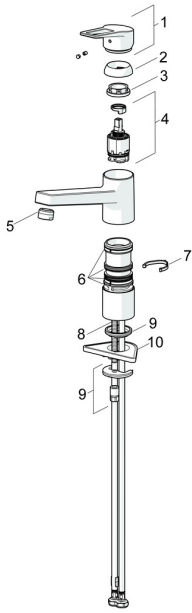

EAN: 4015474261129
static.hansa.com/09142283

Parti di ricambio

SP09142283(2020)

	Nome	Codice
01	Leva Cromo	59913910
01	Leva Cromo	59913911
02	Cappuccio, 33x3 mm Cromo	59912504
03	Dado di fissaggio, M37x1, SW30	1005680V
04	Cartuccia, 3,5 Classic	59913075
05	Aeratore, M24x1 STD HC A Cromo	59902366
06	Kit di guarnizione	1001264V
07	Vite per bloccaggio bocca, 120°	59914489
08	Viti di fissaggio, M8x1, L=140	59912474
09	Set di fissaggio	59910749
10	Base per fissaggio	59910008

Parti di ricambio

SP09142283

	Nome	Codice
1	Leva Cromo	59913910
1	Leva Cromo	59913911
1.1	Screw, M5x8, SW2.5	59904755
1.3	Tappo Grigio	59912112
2	Cappuccio, 33x3 mm Cromo	59912504
3	Dado di fissaggio, M37x1, AF30	Fuori produzione 59912111
4	Cartuccia, 3,5 Eco	59912324
4	Cartuccia, 3,5 Classic	59913075
4.1	Temperature adjustment limiter	59912325
4.3	O-ring, d 28.24x2.62	Fuori produzione 59912590
4.4	O-ring, d 10.10x1.60	Fuori produzione 59905072
5.1	Kit di guarnizione	1001264V
5.1	Kit di guarnizione	Fuori produzione 59913968
5.2	Distanziatori	59913973
5.3	O-ring, d 34x1.5	59913975
5.5	Base per fissaggio	59910008
5.6	Fixing plate	59904765
5.7	Screw, M8x1, SW13	59904766
5.8	O-ring, d 36.09x d 3.53	59913396
5.9	Cannette flessibili, L=550, G3/8-M8x1	59913969
5.10	O-ring, 6x1.4	59913266
5.11	Giunto, 9.5x14.4x2	59912551
5.12	Set di fissaggio	59910749
5.13	Viti di fissaggio, M8x1, L=140	59912474
6	Bocca Cromo	Fuori produzione 59913978
7	Aeratore, M24x1 STD HC A Cromo	59902366
N.I.	Chiave, SW30/34	59912108
N.I.	Set di rondelle	Fuori produzione 59914043