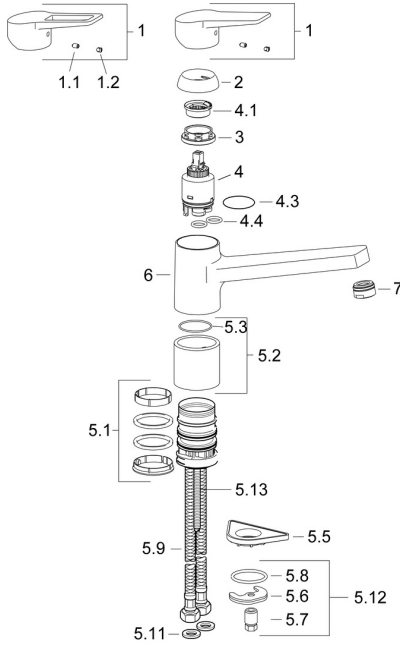

EAN: 4015474261129
static.hansa.com/09142283

Parti di ricambio

SP09142283(2020)

	Nome	Codice
01	Leva Cromo	59913910
01	Leva Cromo	59913911
02	Cappuccio, 33x3 mm Cromo	59912504
03	Dado di fissaggio, M37x1, SW30	1005680V
04	Cartuccia, 3,5 Classic	59913075
05	Aeratore, M24x1 STD HC A Cromo	59902366
06	Kit di guarnizione	1001264V
07	Vite per bloccaggio bocca, 120°	59914489
08	Viti di fissaggio, M8x1, L=140	59912474
09	Set di fissaggio	59910749
10	Base per fissaggio	59910008

Parti di ricambio

SP09142283

	Nome	Codice
1	Leva Cromo	59913910
1	Leva Cromo	59913911
1.1	Screw, M5x8, SW2.5	59904755
1.3	Tappo Grigio	59912112
2	Cappuccio, 33x3 mm Cromo	59912504
3	Dado di fissaggio, M37x1, AF30	Fuori produzione 59912111
4	Cartuccia, 3,5 Eco	59912324
4	Cartuccia, 3,5 Classic	59913075
4.1	Temperature adjustment limiter	59912325
4.3	O-ring, d 28.24x2.62	Fuori produzione 59912590
4.4	O-ring, d 10.10x1.60	Fuori produzione 59905072
5.1	Kit di guarnizione	1001264V
5.1	Kit di guarnizione	Fuori produzione 59913968
5.2	Distanziatori	59913973
5.3	O-ring, d 34x1.5	59913975
5.5	Base per fissaggio	59910008
5.6	Fixing plate	59904765
5.7	Screw, M8x1, SW13	59904766
5.8	O-ring, d 36.09x d 3.53	59913396
5.9	Cannette flessibili, L=550, G3/8-M8x1	59913969
5.10	O-ring, 6x1.4	59913266
5.11	Giunto, 9.5x14.4x2	59912551
5.12	Set di fissaggio	59910749
5.13	Viti di fissaggio, M8x1, L=140	59912474
6	Bocca Cromo	Fuori produzione 59913978
7	Aeratore, M24x1 STD HC A Cromo	59902366
N.I.	Chiave, SW30/34	59912108
N.I.	Set di rondelle	Fuori produzione 59914043