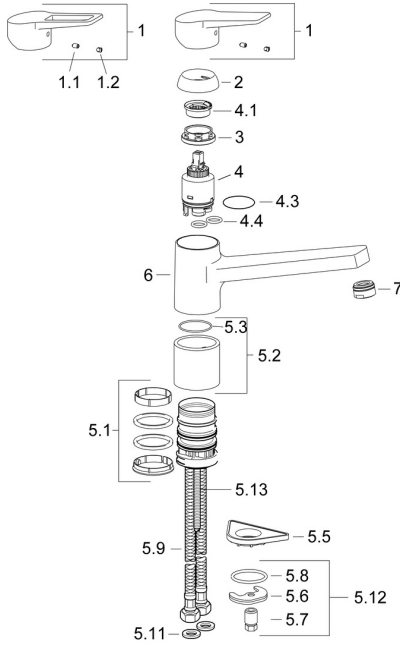

EAN: 4015474261129
static.hansa.com/09142283

Ersatzteile

SP09142283(2020)

	Name	Art.-Nr.
01	Hebel Chrom	59913910
01	Hebel Chrom	59913911
02	Abdeckkappe, 33x3 mm Chrom	59912504
03	Spann-Mutter, M37x1, SW30	1005680V
04	Kartusche, 3.5 Classic	59913075
05	Luftsprudler, M24x1 STD HC A Chrom	59902366
06	Dichtungskit	1001264V
07	Begrenzer für Schwenkauslauf, 120°	59914489
08	Befestigungsschraube, M8x1, L=140	59912474
09	Befestigungssatz	59910749
10	PVC-Befestigungsplatte	59910008

Ersatzteile

SP09142283

	Name	Art.-Nr.
1	Hebel Chrom	59913910
1	Hebel Chrom	59913911
1.1	Schraube, M5x8, SW2.5	59904755
1.3	Dekorkappe Grau	59912112
2	Abdeckkappe, 33x3 mm Chrom	59912504
3	Spann-Mutter, M37x1, AF30 Ausgelaufen	59912111
4	Kartusche, 3.5 Eco	59912324
4	Kartusche, 3.5 Classic	59913075
4.1	Temperatur-Anschlagring	59912325
4.3	O-Ring, d 28.24x2.62 Ausgelaufen	59912590
4.4	O-Ring, d 10.10x1.60 Ausgelaufen	59905072
5.1	Dichtungskit	1001264V
5.1	Dichtungskit Ausgelaufen	59913968
5.2	Socket erhöht	59913973
5.3	O-Ring, d 34x1.5	59913975
5.5	PVC-Befestigungsplatte	59910008
5.6	Befestigungsplatte	59904765
5.7	Schraube, M8x1, SW13	59904766
5.8	O-Ring, d 36.09x d 3.53	59913396
5.9	Anschlußschlauch, L=550, G3/8-M8x1	59913969
5.10	O-Ring, 6x1.4	59913266
5.11	Dichtung, 9.5x14.4x2	59912551
5.12	Befestigungssatz	59910749
5.13	Befestigungsschraube, M8x1, L=140	59912474
6	Auslauf Chrom Ausgelaufen	59913978
7	Luftsprudler, M24x1 STD HC A Chrom	59902366
N.I.	Schlüssel, SW30/34	59912108
N.I.	Dichtungsset Ausgelaufen	59914043