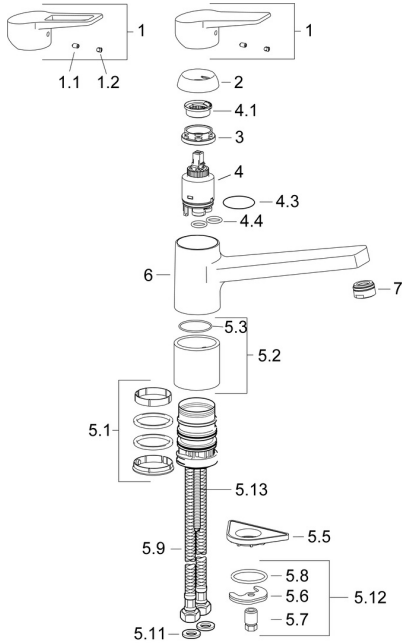

EAN: 4015474261129
static.hansa.com/09142283

Reserveonderdelen

SP09142283(2020)

	Naam	Code
01	Handel Chroom	59913910
01	Handel Chroom	59913911
02	Kap, 33x3 mm Chroom	59912504
03	Schroefring, M37x1, SW30	1005680V
04	Binnenwerk, 3,5 Classic	59913075
05	Mousseur, M24x1 STD HC A Chroom	59902366
06	Dichting	1001264V
07	Begrenzer, 120°	59914489
08	Bevestigingsschroeven, M8x1, L=140	59912474
09	Bevestigingsset	59910749
10	Verstevigingsplaat	59910008

Reserveonderdelen

SP09142283

	Naam	Code
1	Handel Chroom	59913910
1	Handel Chroom	59913911
1.1	Schroef, M5x8, SW2.5	59904755
1.3	Sierdop Grijs	59912112
2	Kap, 33x3 mm Chroom	59912504
3	Schroefring, M37x1, AF30 Stopgezet	59912111
4	Binnenwerk, 3,5 Eco	59912324
4	Binnenwerk, 3,5 Classic	59913075
4.1	Temperature adjustment limiter	59912325
4.3	O-ring, d 28.24x2.62 Stopgezet	59912590
4.4	O-ring, d 10.10x1.60 Stopgezet	59905072
5.1	Dichting	1001264V
5.1	Dichting Stopgezet	59913968
5.2	Afstandhouder	59913973
5.3	O-ring, d 34x1.5	59913975
5.5	Verstevigingsplaat	59910008
5.6	Fixing plate	59904765
5.7	Schroef, M8x1, SW13	59904766
5.8	O-ring, d 36.09x d 3.53	59913396
5.9	Flexibele aansluitingen, L=550, G3/8-M8x1	59913969
5.10	O-ring, 6x1.4	59913266
5.11	Dichting, 9.5x14.4x2	59912551
5.12	Bevestigingsset	59910749
5.13	Bevestigingsschroeven, M8x1, L=140	59912474
6	Uitloop Chroom Stopgezet	59913978
7	Mousseur, M24x1 STD HC A Chroom	59902366
N.I.	Steutel, SW30/34	59912108
N.I.	Rubber klemstuk Stopgezet	59914043