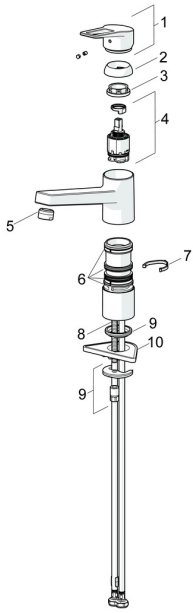

EAN: 4015474261129
static.hansa.com/09142283

Reserveonderdelen

SP09142283(2020)

	Naam	Code
01	Handel Chroom	59913910
01	Handel Chroom	59913911
02	Kap, 33x3 mm Chroom	59912504
03	Schroefring, M37x1, SW30	1005680V
04	Binnenwerk, 3,5 Classic	59913075
05	Mousseur, M24x1 STD HC A Chroom	59902366
06	Dichting	1001264V
07	Begrenzer, 120°	59914489
08	Bevestigingsschroeven, M8x1, L=140	59912474
09	Bevestigingsset	59910749
10	Verstevigingsplaat	59910008

Reserveonderdelen

SP09142283

	Naam	Code
1	Handel Chroom	59913910
1	Handel Chroom	59913911
1.1	Schroef, M5x8, SW2.5	59904755
1.3	Sierdop Grijs	59912112
2	Kap, 33x3 mm Chroom	59912504
3	Schroefring, M37x1, AF30 Stopgezet	59912111
4	Binnenwerk, 3,5 Eco	59912324
4	Binnenwerk, 3,5 Classic	59913075
4.1	Temperature adjustment limiter	59912325
4.3	O-ring, d 28.24x2.62 Stopgezet	59912590
4.4	O-ring, d 10.10x1.60 Stopgezet	59905072
5.1	Dichting	1001264V
5.1	Dichting Stopgezet	59913968
5.2	Afstandhouder	59913973
5.3	O-ring, d 34x1.5	59913975
5.5	Verstevigingsplaat	59910008
5.6	Fixing plate	59904765
5.7	Schroef, M8x1, SW13	59904766
5.8	O-ring, d 36.09x d 3.53	59913396
5.9	Flexibele aansluitingen, L=550, G3/8-M8x1	59913969
5.10	O-ring, 6x1.4	59913266
5.11	Dichting, 9.5x14.4x2	59912551
5.12	Bevestigingsset	59910749
5.13	Bevestigingsschroeven, M8x1, L=140	59912474
6	Uitloop Chroom Stopgezet	59913978
7	Mousseur, M24x1 STD HC A Chroom	59902366
N.I.	Steutel, SW30/34	59912108
N.I.	Rubber klemstuk Stopgezet	59914043