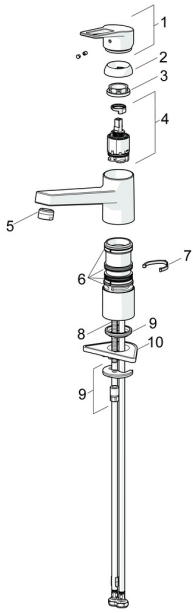

EAN: 4015474261129
static.hansa.com/09142283

Ersatzteile

SP09142283(2020)

	Name	Art.-Nr.
01	Hebel Chrom	59913910
01	Hebel Chrom	59913911
02	Abdeckkappe, 33x3 mm Chrom	59912504
03	Spann-Mutter, M37x1, SW30	1005680V
04	Kartusche, 3.5 Classic	59913075
05	Luftsprudler, M24x1 STD HC A Chrom	59902366
06	Dichtungskit	1001264V
07	Begrenzer für Schwenkauslauf, 120°	59914489
08	Befestigungsschraube, M8x1, L=140	59912474
09	Befestigungssatz	59910749
10	PVC-Befestigungsplatte	59910008

Ersatzteile

SP09142283

	Name	Art.-Nr.
1	Hebel Chrom	59913910
1	Hebel Chrom	59913911
1.1	Schraube, M5x8, SW2.5	59904755
1.3	Dekorkappe Grau	59912112
2	Abdeckkappe, 33x3 mm Chrom	59912504
3	Spann-Mutter, M37x1, AF30 Ausgelaufen	59912111
4	Kartusche, 3.5 Eco	59912324
4	Kartusche, 3.5 Classic	59913075
4.1	Temperatur-Anschlagring	59912325
4.3	O-Ring, d 28.24x2.62 Ausgelaufen	59912590
4.4	O-Ring, d 10.10x1.60 Ausgelaufen	59905072
5.1	Dichtungskit	1001264V
5.1	Dichtungskit Ausgelaufen	59913968
5.2	Socket erhöht	59913973
5.3	O-Ring, d 34x1.5	59913975
5.5	PVC-Befestigungsplatte	59910008
5.6	Befestigungsplatte	59904765
5.7	Schraube, M8x1, SW13	59904766
5.8	O-Ring, d 36.09x d 3.53	59913396
5.9	Anschlußschlauch, L=550, G3/8-M8x1	59913969
5.10	O-Ring, 6x1.4	59913266
5.11	Dichtung, 9.5x14.4x2	59912551
5.12	Befestigungssatz	59910749
5.13	Befestigungsschraube, M8x1, L=140	59912474
6	Auslauf Chrom Ausgelaufen	59913978
7	Luftsprudler, M24x1 STD HC A Chrom	59902366
N.I.	Schlüssel, SW30/34	59912108
N.I.	Dichtungsset Ausgelaufen	59914043