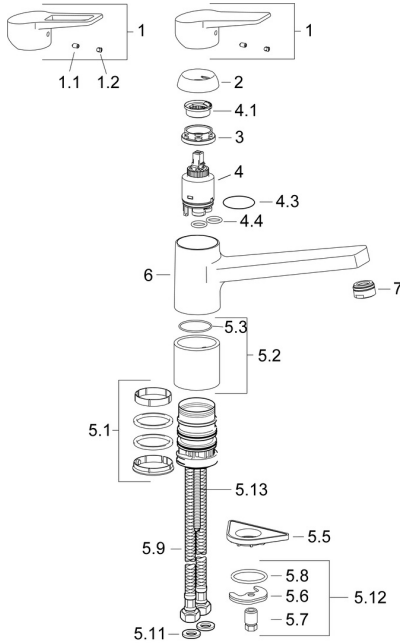

EAN: 4015474261129
static.hansa.com/09142283

Ersatzteile

SP09142283(2020)

	Name	Art.-Nr.
01	Hebel Chrom	59913910
01	Hebel Chrom	59913911
02	Abdeckkappe, 33x3 mm Chrom	59912504
03	Spann-Mutter, M37x1, SW30	1005680V
04	Kartusche, 3.5 Classic	59913075
05	Luftsprudler, M24x1 STD HC A Chrom	59902366
06	Dichtungskit	1001264V
07	Begrenzer für Schwenkauslauf, 120°	59914489
08	Befestigungsschraube, M8x1, L=140	59912474
09	Befestigungssatz	59910749
10	PVC-Befestigungsplatte	59910008

Ersatzteile

SP09142283

	Name	Art.-Nr.
1	Hebel Chrom	59913910
1	Hebel Chrom	59913911
1.1	Schraube, M5x8, SW2.5	59904755
1.3	Dekorkappe Grau	59912112
2	Abdeckkappe, 33x3 mm Chrom	59912504
3	Spann-Mutter, M37x1, AF30 Ausgelaufen	59912111
4	Kartusche, 3.5 Eco	59912324
4	Kartusche, 3.5 Classic	59913075
4.1	Temperatur-Anschlagring	59912325
4.3	O-Ring, d 28.24x2.62 Ausgelaufen	59912590
4.4	O-Ring, d 10.10x1.60 Ausgelaufen	59905072
5.1	Dichtungskit	1001264V
5.1	Dichtungskit Ausgelaufen	59913968
5.2	Socket erhöht	59913973
5.3	O-Ring, d 34x1.5	59913975
5.5	PVC-Befestigungsplatte	59910008
5.6	Befestigungsplatte	59904765
5.7	Schraube, M8x1, SW13	59904766
5.8	O-Ring, d 36.09x d 3.53	59913396
5.9	Anschlußschlauch, L=550, G3/8-M8x1	59913969
5.10	O-Ring, 6x1.4	59913266
5.11	Dichtung, 9.5x14.4x2	59912551
5.12	Befestigungssatz	59910749
5.13	Befestigungsschraube, M8x1, L=140	59912474
6	Auslauf Chrom Ausgelaufen	59913978
7	Luftsprudler, M24x1 STD HC A Chrom	59902366
N.I.	Schlüssel, SW30/34	59912108
N.I.	Dichtungsset Ausgelaufen	59914043