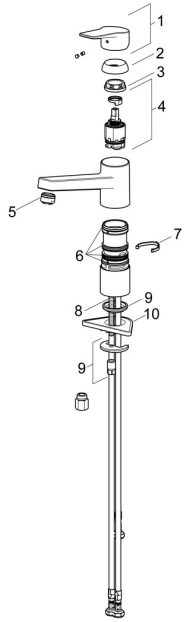

EAN: 4015474261143
static.hansa.com/09121183

Reserveonderdelen

SP09121183

	Naam	Code
1	Handel Chroom	59913910
1	Handel Chroom	59913911
1.1	Schroef, M5x8, SW2.5	59904755
1.3	Sierdop Grijs	59912112
2	Kap, 33x3 mm Chroom	59912504
3	Schroefring, M37x1, AF30 Stopgezet	59912111
4	Binnenwerk, 3.5 Eco	59912324
4	Binnenwerk, 3.5 Classic	59913075
4.1	Temperature adjustment limiter	59912325
4.3	O-ring, d 28.24x2.62 Stopgezet	59912590
4.4	O-ring, d 10.10x1.60 Stopgezet	59905072
5.1	Dichting	1001264V
5.1	Dichting Stopgezet	59913968
5.2	Afstandhouder Stopgezet	59913980
5.3	O-ring, d 34x1.5	59913975
5.5	Verstevigingsplaat	59910008
5.6	Fixing plate	59904765
5.7	Schroef, M8x1, SW13	59904766
5.8	O-ring, d 36.09x d 3.53	59913396
5.9	Pijp, M8x1, L=560	59912806
5.10	O-ring, 6x1.4	59913266
5.11	Bevestigingsset	59910749
5.12	Bevestigingsschroeven, M8x1, L=140	59912474
6	Uitloop Chroom Stopgezet	59913978
7	Mousseur, M24x1 A, low pressure Chroom	59902692
7.1	Mousseur, M22/24, ND	59901553
9	Montage moer	59904969
9.1	Dichting, 14.9x8.5x1	59902352
9.2	Dichting, 10x8	59902272
9.3	Slangen	59902151
N.I.	Sleutel, SW30/34	59912108
N.I.	Rubber klemstuk Stopgezet	59914043

Reserveonderdelen

SP09121183(2020)

	Naam	Code
01	Hendel Chroom	59913910
01	Hendel Chroom	59913911
02	Kap, 33x3 mm Chroom	59912504
03	Schroefring, M37x1, SW30	1005680V
04	Binnenwerk, 3.5 Classic	59913075
05	Mousseur, M24x1 A, low pressure Chroom	59902692
06	Dichting	1001264V
07	Begrenzer, 120°	59914489
08	Bevestigingsschroeven, M8x1, L=140	59912474
09	Bevestigingsset	59910749
10	Verstevigingsplaat	59910008