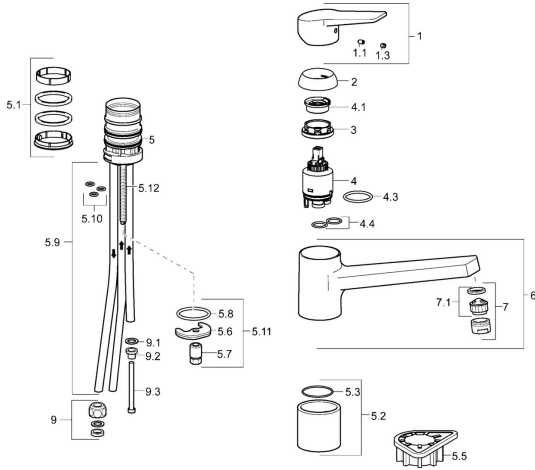

EAN: 4015474261143
static.hansa.com/09121183

Reserveonderdelen

SP09121183

	Naam	Code
1	Handel Chroom	59913910
1	Handel Chroom	59913911
1.1	Schroef, M5x8, SW2.5	59904755
1.3	Sierdop Grijs	59912112
2	Kap, 33x3 mm Chroom	59912504
3	Schroefring, M37x1, AF30 Stopgezet	59912111
4	Binnenwerk, 3.5 Eco	59912324
4	Binnenwerk, 3.5 Classic	59913075
4.1	Temperature adjustment limiter	59912325
4.3	O-ring, d 28.24x2.62 Stopgezet	59912590
4.4	O-ring, d 10.10x1.60 Stopgezet	59905072
5.1	Dichting	1001264V
5.1	Dichting Stopgezet	59913968
5.2	Afstandhouder Stopgezet	59913980
5.3	O-ring, d 34x1.5	59913975
5.5	Verstevigingsplaat	59910008
5.6	Fixing plate	59904765
5.7	Schroef, M8x1, SW13	59904766
5.8	O-ring, d 36.09x d 3.53	59913396
5.9	Pijp, M8x1, L=560	59912806
5.10	O-ring, 6x1.4	59913266
5.11	Bevestigingsset	59910749
5.12	Bevestigingsschroeven, M8x1, L=140	59912474
6	Uitloop Chroom Stopgezet	59913978
7	Mousseur, M24x1 A, low pressure Chroom	59902692
7.1	Mousseur, M22/24, ND	59901553
9	Montage moer	59904969
9.1	Dichting, 14.9x8.5x1	59902352
9.2	Dichting, 10x8	59902272
9.3	Slangen	59902151
N.I.	Sleutel, SW30/34	59912108
N.I.	Rubber klemstuk Stopgezet	59914043

Reserveonderdelen

SP09121183(2020)

	Naam	Code
01	Hendel Chroom	59913910
01	Hendel Chroom	59913911
02	Kap, 33x3 mm Chroom	59912504
03	Schroefring, M37x1, SW30	1005680V
04	Binnenwerk, 3.5 Classic	59913075
05	Mousseur, M24x1 A, low pressure Chroom	59902692
06	Dichting	1001264V
07	Begrenzer, 120°	59914489
08	Bevestigingsschroeven, M8x1, L=140	59912474
09	Bevestigingsset	59910749
10	Verstevigingsplaat	59910008