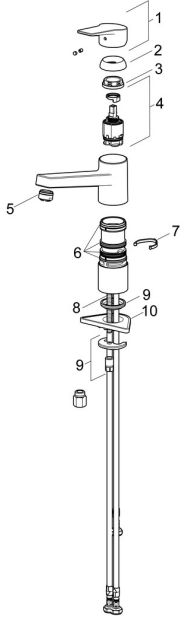

EAN: 4015474261143
static.hansa.com/09121183

Ersatzteile

SP09121183

	Name	Art.-Nr.
1	Hebel Chrom	59913910
1	Hebel Chrom	59913911
1.1	Schraube, M5x8, SW2.5	59904755
1.3	Dekorkappe Grau	59912112
2	Abdeckkappe, 33x3 mm Chrom	59912504
3	Spann-Mutter, M37x1, AF30 Ausgelaufen	59912111
4	Kartusche, 3.5 Eco	59912324
4	Kartusche, 3.5 Classic	59913075
4.1	Temperatur-Anschlagring	59912325
4.3	O-Ring, d 28.24x2.62 Ausgelaufen	59912590
4.4	O-Ring, d 10.10x1.60 Ausgelaufen	59905072
5.1	Dichtungsset	1001264V
5.1	Dichtungsset Ausgelaufen	59913968
5.2	Socket erhöht Ausgelaufen	59913980
5.3	O-Ring, d 34x1.5	59913975
5.5	PVC-Befestigungsplatte	59910008
5.6	Befestigungsplatte	59904765
5.7	Schraube, M8x1, SW13	59904766
5.8	O-Ring, d 36.09x d 3.53	59913396
5.9	Rohr, M8x1, L=560	59912806
5.10	O-Ring, 6x1.4	59913266
5.11	Befestigungsset	59910749
5.12	Befestigungsschraube, M8x1, L=140	59912474
6	Auslauf Chrom Ausgelaufen	59913978
7	Luftsprudler, M24x1 A, low pressure Chrom	59902692
7.1	Luftsprudler, M22/24, ND	59901553
9	Überwurfmutter	59904969
9.1	Dichtungsset, 14.9x8.5x1	59902352
9.2	Dichtungsset, 10x8	59902272
9.3	Schlauch	59902151
N.I.	Schlüssel, SW30/34	59912108
N.I.	Dichtungsset Ausgelaufen	59914043

Ersatzteile

SP09121183(2020)

	Name	Art.-Nr.
01	Hebel Chrom	59913910
01	Hebel Chrom	59913911
02	Abdeckkappe, 33x3 mm Chrom	59912504
03	Spann-Mutter, M37x1, SW30	1005680V
04	Kartusche, 3.5 Classic	59913075
05	Luftsprudler, M24x1 A, low pressure Chrom	59902692
06	Dichtungskit	1001264V
07	Begrenzer für Schwenkauslauf, 120°	59914489
08	Befestigungsschraube, M8x1, L=140	59912474
09	Befestigungssatz	59910749
10	PVC-Befestigungsplatte	59910008