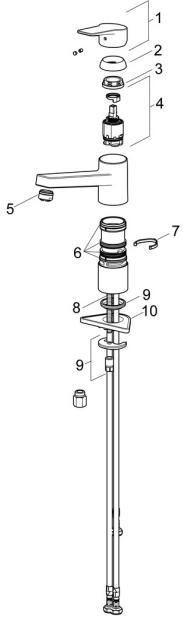

EAN: 4015474261143
static.hansa.com/09121183

Reserveonderdelen

SP09121183

| | Naam | Code |
|------|---|----------|
| 1 | Handel Chroom | 59913910 |
| 1 | Handel Chroom | 59913911 |
| 1.1 | Schroef, M5x8, SW2.5 | 59904755 |
| 1.3 | Sierdop Grijs | 59912112 |
| 2 | Kap, 33x3 mm Chroom | 59912504 |
| 3 | Schroefring, M37x1, AF30 Stopgezet | 59912111 |
| 4 | Binnenwerk, 3.5 Eco | 59912324 |
| 4 | Binnenwerk, 3.5 Classic | 59913075 |
| 4.1 | Temperature adjustment limiter | 59912325 |
| 4.3 | O-ring, d 28.24x2.62 Stopgezet | 59912590 |
| 4.4 | O-ring, d 10.10x1.60 Stopgezet | 59905072 |
| 5.1 | Dichting | 1001264V |
| 5.1 | Dichting Stopgezet | 59913968 |
| 5.2 | Afstandhouder Stopgezet | 59913980 |
| 5.3 | O-ring, d 34x1.5 | 59913975 |
| 5.5 | Verstevigingsplaat | 59910008 |
| 5.6 | Fixing plate | 59904765 |
| 5.7 | Schroef, M8x1, SW13 | 59904766 |
| 5.8 | O-ring, d 36.09x d 3.53 | 59913396 |
| 5.9 | Pijp, M8x1, L=560 | 59912806 |
| 5.10 | O-ring, 6x1.4 | 59913266 |
| 5.11 | Bevestigingsset | 59910749 |
| 5.12 | Bevestigingsschroeven, M8x1, L=140 | 59912474 |
| 6 | Uitloop Chroom Stopgezet | 59913978 |
| 7 | Mousseur, M24x1 A, low pressure Chroom | 59902692 |
| 7.1 | Mousseur, M22/24, ND | 59901553 |
| 9 | Montage moer | 59904969 |
| 9.1 | Dichting, 14,9x8,5x1 | 59902352 |
| 9.2 | Dichting, 10x8 | 59902272 |
| 9.3 | Slangen | 59902151 |
| N.I. | Sleutel, SW30/34 | 59912108 |
| N.I. | Rubber klemstuk Stopgezet | 59914043 |

Reserveonderdelen

SP09121183(2020)

| | Naam | Code |
|----|--|----------|
| 01 | Hendel Chroom | 59913910 |
| 01 | Hendel Chroom | 59913911 |
| 02 | Kap, 33x3 mm Chroom | 59912504 |
| 03 | Schroefring, M37x1, SW30 | 1005680V |
| 04 | Binnenwerk, 3.5 Classic | 59913075 |
| 05 | Mousseur, M24x1 A, low pressure Chroom | 59902692 |
| 06 | Dichting | 1001264V |
| 07 | Begrenzer, 120° | 59914489 |
| 08 | Bevestigingsschroeven, M8x1, L=140 | 59912474 |
| 09 | Bevestigingsset | 59910749 |
| 10 | Verstevigingsplaat | 59910008 |