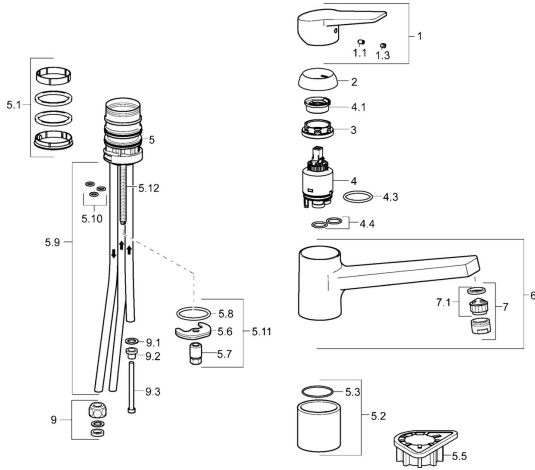

EAN: 4015474261143
static.hansa.com/09121183

Reserveonderdelen

SP09121183

| | Naam | Code |
|------|---|----------|
| 1 | Handel Chroom | 59913910 |
| 1 | Handel Chroom | 59913911 |
| 1.1 | Schroef, M5x8, SW2.5 | 59904755 |
| 1.3 | Sierdop Grijs | 59912112 |
| 2 | Kap, 33x3 mm Chroom | 59912504 |
| 3 | Schroefring, M37x1, AF30 Stopgezet | 59912111 |
| 4 | Binnenwerk, 3.5 Eco | 59912324 |
| 4 | Binnenwerk, 3.5 Classic | 59913075 |
| 4.1 | Temperature adjustment limiter | 59912325 |
| 4.3 | O-ring, d 28.24x2.62 Stopgezet | 59912590 |
| 4.4 | O-ring, d 10.10x1.60 Stopgezet | 59905072 |
| 5.1 | Dichting | 1001264V |
| 5.1 | Dichting Stopgezet | 59913968 |
| 5.2 | Afstandhouder Stopgezet | 59913980 |
| 5.3 | O-ring, d 34x1.5 | 59913975 |
| 5.5 | Verstevigingsplaat | 59910008 |
| 5.6 | Fixing plate | 59904765 |
| 5.7 | Schroef, M8x1, SW13 | 59904766 |
| 5.8 | O-ring, d 36.09x d 3.53 | 59913396 |
| 5.9 | Pijp, M8x1, L=560 | 59912806 |
| 5.10 | O-ring, 6x1.4 | 59913266 |
| 5.11 | Bevestigingsset | 59910749 |
| 5.12 | Bevestigingsschroeven, M8x1, L=140 | 59912474 |
| 6 | Uitloop Chroom Stopgezet | 59913978 |
| 7 | Mousseur, M24x1 A, low pressure Chroom | 59902692 |
| 7.1 | Mousseur, M22/24, ND | 59901553 |
| 9 | Montage moer | 59904969 |
| 9.1 | Dichting, 14,9x8,5x1 | 59902352 |
| 9.2 | Dichting, 10x8 | 59902272 |
| 9.3 | Slangen | 59902151 |
| N.I. | Sleutel, SW30/34 | 59912108 |
| N.I. | Rubber klemstuk Stopgezet | 59914043 |

Reserveonderdelen

SP09121183(2020)

| | Naam | Code |
|----|--|----------|
| 01 | Hendel Chroom | 59913910 |
| 01 | Hendel Chroom | 59913911 |
| 02 | Kap, 33x3 mm Chroom | 59912504 |
| 03 | Schroefring, M37x1, SW30 | 1005680V |
| 04 | Binnenwerk, 3.5 Classic | 59913075 |
| 05 | Mousseur, M24x1 A, low pressure Chroom | 59902692 |
| 06 | Dichting | 1001264V |
| 07 | Begrenzer, 120° | 59914489 |
| 08 | Bevestigingsschroeven, M8x1, L=140 | 59912474 |
| 09 | Bevestigingsset | 59910749 |
| 10 | Verstevigingsplaat | 59910008 |