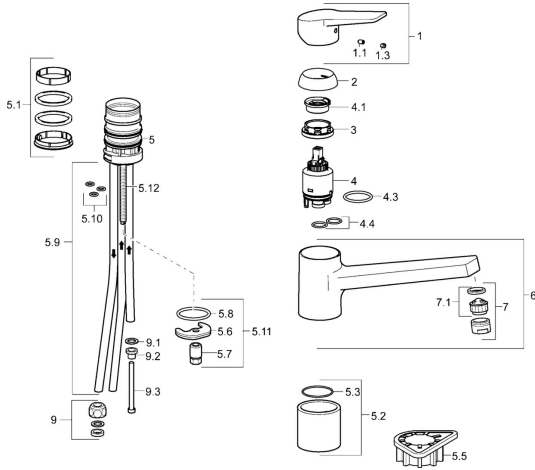

EAN: 4015474261143
static.hansa.com/09121183

Ersatzteile

SP09121183

	Name	Art.-Nr.
1	Hebel Chrom	59913910
1	Hebel Chrom	59913911
1.1	Schraube, M5x8, SW2.5	59904755
1.3	Dekorkappe Grau	59912112
2	Abdeckkappe, 33x3 mm Chrom	59912504
3	Spann-Mutter, M37x1, AF30 Ausgelaufen	59912111
4	Kartusche, 3.5 Eco	59912324
4	Kartusche, 3.5 Classic	59913075
4.1	Temperatur-Anschlagring	59912325
4.3	O-Ring, d 28.24x2.62 Ausgelaufen	59912590
4.4	O-Ring, d 10.10x1.60 Ausgelaufen	59905072
5.1	Dichtungsset	1001264V
5.1	Dichtungsset Ausgelaufen	59913968
5.2	Socket erhöht Ausgelaufen	59913980
5.3	O-Ring, d 34x1.5	59913975
5.5	PVC-Befestigungsplatte	59910008
5.6	Befestigungsplatte	59904765
5.7	Schraube, M8x1, SW13	59904766
5.8	O-Ring, d 36.09x d 3.53	59913396
5.9	Rohr, M8x1, L=560	59912806
5.10	O-Ring, 6x1.4	59913266
5.11	Befestigungsset	59910749
5.12	Befestigungsschraube, M8x1, L=140	59912474
6	Auslauf Chrom Ausgelaufen	59913978
7	Luftsprudler, M24x1 A, low pressure Chrom	59902692
7.1	Luftsprudler, M22/24, ND	59901553
9	Überwurfmutter	59904969
9.1	Dichtungsset, 14.9x8.5x1	59902352
9.2	Dichtungsset, 10x8	59902272
9.3	Schlauch	59902151
N.I.	Schlüssel, SW30/34	59912108
N.I.	Dichtungsset Ausgelaufen	59914043

Ersatzteile

SP09121183(2020)

	Name	Art.-Nr.
01	Hebel Chrom	59913910
01	Hebel Chrom	59913911
02	Abdeckkappe, 33x3 mm Chrom	59912504
03	Spann-Mutter, M37x1, SW30	1005680V
04	Kartusche, 3.5 Classic	59913075
05	Luftsprudler, M24x1 A, low pressure Chrom	59902692
06	Dichtungskit	1001264V
07	Begrenzer für Schwenkauslauf, 120°	59914489
08	Befestigungsschraube, M8x1, L=140	59912474
09	Befestigungssatz	59910749
10	PVC-Befestigungsplatte	59910008