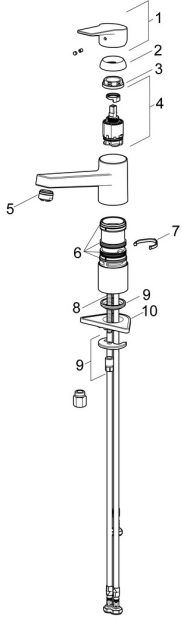

EAN: 4015474261143
static.hansa.com/09121183

Ersatzteile

SP09121183

	Name	Art.-Nr.
1	Hebel Chrom	59913910
1	Hebel Chrom	59913911
1.1	Schraube, M5x8, SW2.5	59904755
1.3	Dekorkappe Grau	59912112
2	Abdeckkappe, 33x3 mm Chrom	59912504
3	Spann-Mutter, M37x1, AF30 Ausgelaufen	59912111
4	Kartusche, 3.5 Eco	59912324
4	Kartusche, 3.5 Classic	59913075
4.1	Temperatur-Anschlagring	59912325
4.3	O-Ring, d 28.24x2.62 Ausgelaufen	59912590
4.4	O-Ring, d 10.10x1.60 Ausgelaufen	59905072
5.1	Dichtungsset	1001264V
5.1	Dichtungsset Ausgelaufen	59913968
5.2	Socket erhöht Ausgelaufen	59913980
5.3	O-Ring, d 34x1.5	59913975
5.5	PVC-Befestigungsplatte	59910008
5.6	Befestigungsplatte	59904765
5.7	Schraube, M8x1, SW13	59904766
5.8	O-Ring, d 36.09x d 3.53	59913396
5.9	Rohr, M8x1, L=560	59912806
5.10	O-Ring, 6x1.4	59913266
5.11	Befestigungsset	59910749
5.12	Befestigungsschraube, M8x1, L=140	59912474
6	Auslauf Chrom Ausgelaufen	59913978
7	Luftsprudler, M24x1 A, low pressure Chrom	59902692
7.1	Luftsprudler, M22/24, ND	59901553
9	Überwurfmutter	59904969
9.1	Dichtungsset, 14.9x8.5x1	59902352
9.2	Dichtungsset, 10x8	59902272
9.3	Schlauch	59902151
N.I.	Schlüssel, SW30/34	59912108
N.I.	Dichtungsset Ausgelaufen	59914043

Ersatzteile

SP09121183(2020)

	Name	Art.-Nr.
01	Hebel Chrom	59913910
01	Hebel Chrom	59913911
02	Abdeckkappe, 33x3 mm Chrom	59912504
03	Spann-Mutter, M37x1, SW30	1005680V
04	Kartusche, 3.5 Classic	59913075
05	Luftsprudler, M24x1 A, low pressure Chrom	59902692
06	Dichtungskit	1001264V
07	Begrenzer für Schwenkauslauf, 120°	59914489
08	Befestigungsschraube, M8x1, L=140	59912474
09	Befestigungssatz	59910749
10	PVC-Befestigungsplatte	59910008