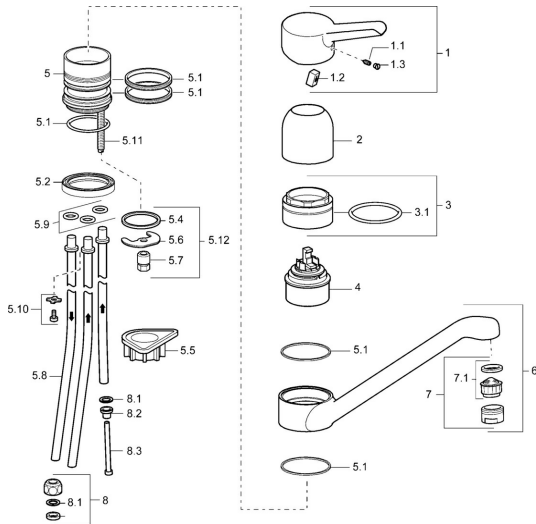

## Náhradné diely

### SP09121173

	Názov	Kód
1	Ovládacia rukoväť Chróm <b>Ukončené</b>	59913905
1.1	Skrutka, M5x8, SW2,5	59904755
1.2	Klzné puzdro	59904778
1.3	Záslepka Sivá	59912112
2	Krytka Chróm	59912044
3	Očné skrutka, M50x1	59912045
4	Kartuš, 4,8 eco	59904601
5.1	Tesnenie sada	59911498
5.4	Tesnenie, 37x48x3.5	59911422
5.5	Podložka	59910008
5.6		59904765
5.7	Skrutka, M8x1, SW13	59904766
5.8	Potrubie, 8x530 <b>Ukončené</b>	59911895
5.10	Attachment clamp <b>Ukončené</b>	59911416
5.11	Upevňovacia skrutka, M8x1, L=140	59912474
5.12	Upevňovací set	59910749
6	Výtokové rameno, L=170 Chróm <b>Ukončené</b>	59911499
7	Aerator, M24x1 A, low pressure Chróm	59902692
7.1	Aerator, M22/24, ND	59901553
8	Montáž matice	59904969
8.1	Tesnenie sada, 14.9x8.5x1	59902352
8.2	Tesnenie sada, 10x8	59902272
8.3	Pripájacie hadičky	59902151
N.I.	Klúč, SW45/SW50	59905190