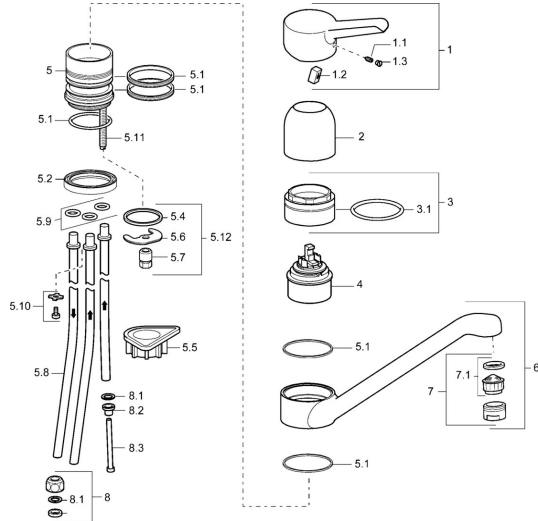

EAN: 4015474137950
static.hansa.com/09121173

Reserveonderdelen

SP09121173

| | Naam | Code |
|------|---|----------|
| 1 | Hendel Chrom Stopgezet | 59913905 |
| 1.1 | Schroef, M5x8, SW2.5 | 59904755 |
| 1.2 | Joint klassiek uitloop | 59904778 |
| 1.3 | Sierdop Grijs | 59912112 |
| 2 | Kap Chrom | 59912044 |
| 3 | Schroefoog, M50x1 | 59912045 |
| 4 | Binnenwerk, 4.8 eco | 59904601 |
| 5.1 | Dichting | 59911498 |
| 5.4 | Dichting, 37x48x3.5 | 59911422 |
| 5.5 | Verstevigingsplaat | 59910008 |
| 5.6 | Fixing plate | 59904765 |
| 5.7 | Schroef, M8x1, SW13 | 59904766 |
| 5.8 | Pijp, 8x530 Stopgezet | 59911895 |
| 5.10 | Attachment clamp Stopgezet | 59911416 |
| 5.11 | Bevestigingsschroeven, M8x1, L=140 | 59912474 |
| 5.12 | Bevestigingsset | 59910749 |
| 6 | Uitloop, L=170 Chrom Stopgezet | 59911499 |
| 7 | Mousseur, M24x1 A, low pressure Chrom | 59902692 |
| 7.1 | Mousseur, M22/24, ND | 59901553 |
| 8 | Montage moer | 59904969 |
| 8.1 | Dichting, 14,9x8.5x1 | 59902352 |
| 8.2 | Dichting, 10x8 | 59902272 |
| 8.3 | Slangen | 59902151 |
| N.I. | Sleutel, SW45/SW50 | 59905190 |