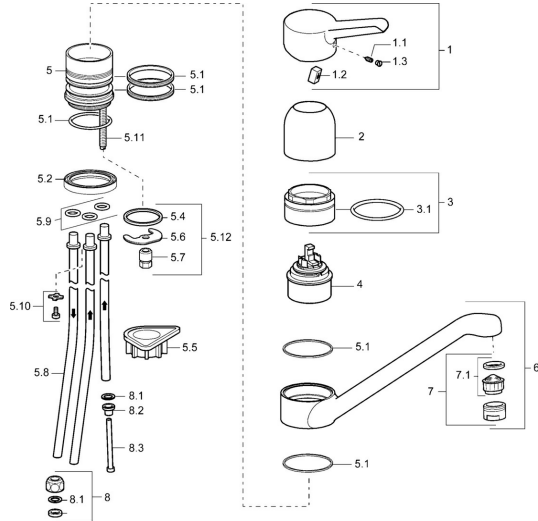

EAN: 4015474137950
static.hansa.com/09121173

Parti di ricambio

SP09121173

	Nome	Codice
1	Leva Cromo Fuori produzione	59913905
1.1	Screw, M5x8, SW2.5	59904755
1.2	Adattatore	59904778
1.3	Tappo Grigio	59912112
2	Cappuccio Cromo	59912044
3	Vite eye, M50x1	59912045
4	Cartuccia, 4.8 eco	59904601
5.1	Kit di guarnizione	59911498
5.4	Giunto, 37x48x3.5	59911422
5.5	Base per fissaggio	59910008
5.6	Fixing plate	59904765
5.7	Screw, M8x1, SW13	59904766
5.8	Pipe, 8x530 Fuori produzione	59911895
5.10	Attachment clamp Fuori produzione	59911416
5.11	Viti di fissaggio, M8x1, L=140	59912474
5.12	Set di fissaggio	59910749
6	Bocca, L=170 Cromo Fuori produzione	59911499
7	Aeratore, M24x1 A, low pressure Cromo	59902692
7.1	Aeratore, M22/24, ND	59901553
8	Raccordo dado	59904969
8.1	Kit di guarnizione, 14.9x8.5x1	59902352
8.2	Kit di guarnizione, 10x8	59902272
8.3	Tubo flessibile	59902151
N.I.	Chiave, SW45/SW50	59905190