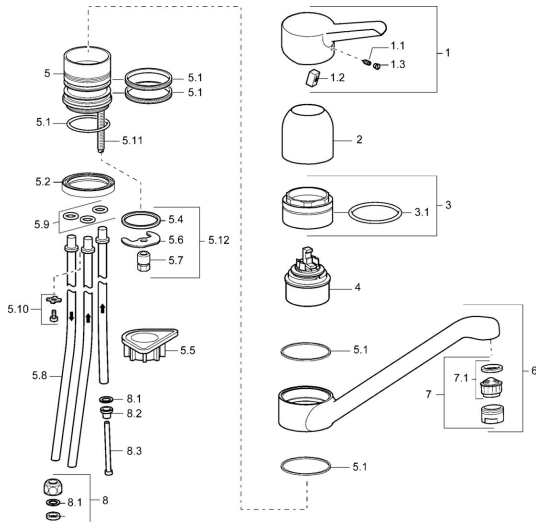

## Pièces de rechange

### SP09121173

	Nom	Code
1	Levier Chrome <b>Arrêté</b>	59913905
1.1	Vis, M5x8, SW2.5	59904755
1.2	Kit de joints pour bec	59904778
1.3	Capuchon Gris	59912112
2	Chape Chrome	59912044
3	Vis Loop, M50x1	59912045
4	Cartouche, 4.8 eco	59904601
5.1	Set de fixation pour bec	59911498
5.4	Joint, 37x48x3.5	59911422
5.5	Plaque de fixation	59910008
5.6	Fixing plate	59904765
5.7	Vis, M8x1, SW13	59904766
5.8	Tuyau, 8x530 <b>Arrêté</b>	59911895
5.10	Attachment clamp <b>Arrêté</b>	59911416
5.11	Vis, M8x1, L=140	59912474
5.12	Ensemble de fixation	59910749
6	Bec, L=170 Chrome <b>Arrêté</b>	59911499
7	Aérateur, M24x1 A, low pressure Chrome	59902692
7.1	Aérateur, M22/24, ND	59901553
8	Écrou du raccord	59904969
8.1	Set de fixation pour bec, 14.9x8.5x1	59902352
8.2	Set de fixation pour bec, 10x8	59902272
8.3	Tuyau	59902151
N.I.	Clef, SW45/SW50	59905190