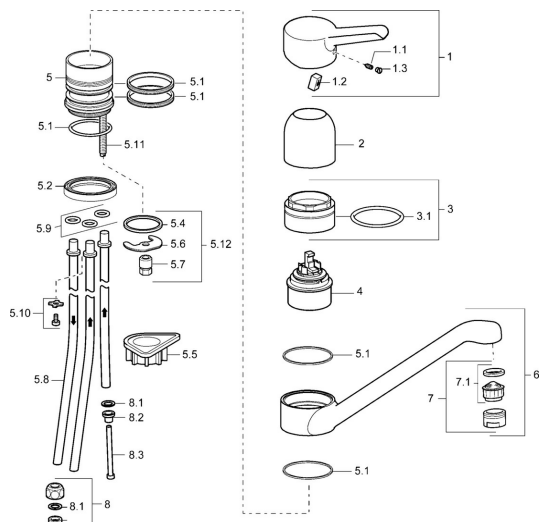

## Náhradní díly

### SP09121173

	Název	Kód
1	Páka Chrom <b>Ukončeno</b>	59913905
1.1	Šroub, M5x8, SW2.5	59904755
1.2	Kluzné pouzdro (osazené)	59904778
1.3	Záslepka Šedá	59912112
2	Krytka Chrom	59912044
3	Oční šroub, M50x1	59912045
4	Kartuše, 4.8 eco	59904601
5.1	Těsnící sada	59911498
5.4	Těsnění, 37x48x3.5	59911422
5.5	Upevňovací destička	59910008
5.6	Upevňovací deska	59904765
5.7	Šroub, M8x1, SW13	59904766
5.8	Roura, 8x530 <b>Ukončeno</b>	59911895
5.10	Attachment clamp <b>Ukončeno</b>	59911416
5.11	Upevňovací šroub, M8x1, L=140	59912474
5.12	Upevňovací set	59910749
6	Výtokové rameno, L=170 Chrom <b>Ukončeno</b>	59911499
7	Aerator, M24x1 A, low pressure Chrom	59902692
7.1	Aerator, M22/24, ND	59901553
8	Montáž matice	59904969
8.1	Těsnící sada, 14.9x8.5x1	59902352
8.2	Těsnící sada, 10x8	59902272
8.3	Hadice	59902151
N.I.	Klíč, SW45/SW50	59905190