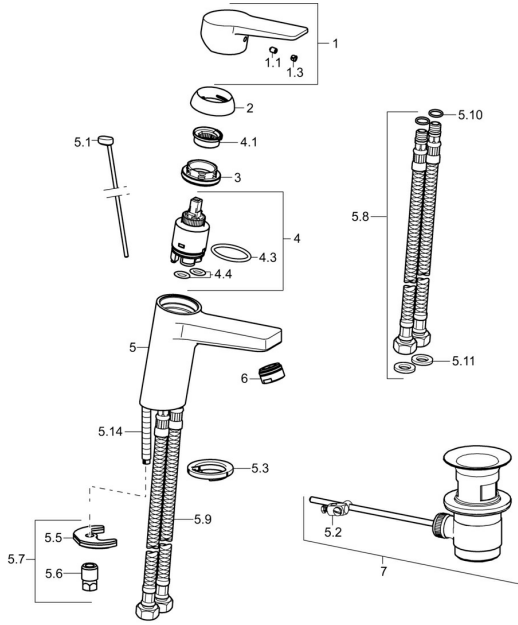

**Reserveonderdelen**

**SP09092283**

	Naam	Code
1	Handel Chroom	59913910
1	Handel Chroom	59913911
1.1	Schroef, M5x8, SW2.5	59904755
1.3	Sierdop Grijs	59912112
2	Kap, 33x3 mm Chroom	59912504
3	Schroefring, M40x1	1003409V
4	Binnenwerk, 3.5 Eco	59912324
4	Binnenwerk, 3.5 Classic	59913075
4.1	Temperature adjustment limiter	59912325
4.3	O-ring, d 28.24x2.62 <span style="background-color: #cccccc;">Stopgezet</span>	59912590
4.4	O-ring, d 10.10x1.60 <span style="background-color: #cccccc;">Stopgezet</span>	59905072
5.1	Trekstang Chroom	59913067
5.2	Gewrichtstuk	59904624
5.3	Wasser	59914591
5.5	Fixing plate	59904765
5.6	Schroef, M8x1, SW13	59904766
5.7	Bevestigingsset	59912113
5.8	Flexibele aansluitingen, L=430, G3/8-M10x1 RH <span style="background-color: #cccccc;">Stopgezet</span>	59913213
5.9	Flexibele aansluitingen, L=430, G3/8-M10x1	59912515
5.10	O-ring, d 7.65x1.78	59902337
5.11	Dichting, 9.5x14.4x2	59912551
5.14	Bevestigingsschroeven, M8x1, L=140	59912474
6	Mousseur, M24x1, 6 l/min Chroom	59913727
6	Mousseur, M24x1, -105	59914550
7	Wastegarnituur Chroom	59904620
7	Wastegarnituur, (2019-) Chroom	59914764
N.I.	Sleutel, SW30/34	59912108