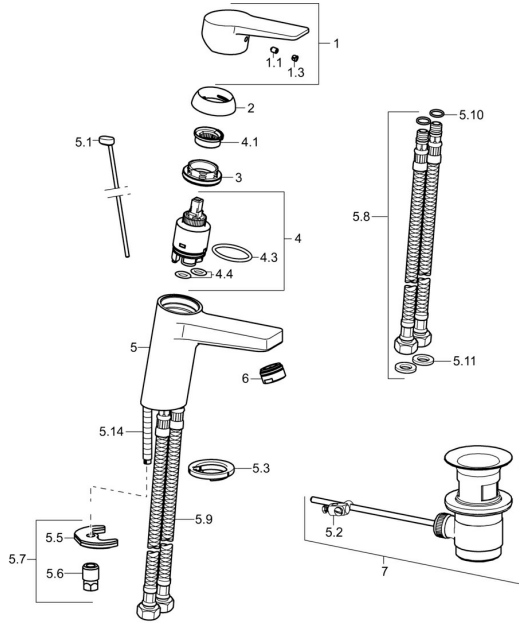

Parti di ricambio

SP09092283

	Nome	Codice
1	Leva Cromo	59913910
1	Leva Cromo	59913911
1.1	Screw, M5x8, SW2.5	59904755
1.3	Tappo Grigio	59912112
2	Cappuccio, 33x3 mm Cromo	59912504
3	Dado di fissaggio, M40x1	1003409V
4	Cartuccia, 3.5 Eco	59912324
4	Cartuccia, 3.5 Classic	59913075
4.1	Temperature adjustment limiter	59912325
4.3	O-ring, d 28.24x2.62 Fuori produzione	59912590
4.4	O-ring, d 10.10x1.60 Fuori produzione	59905072
5.1	Asta saltarello Cromo	59913067
5.2	Snodo	59904624
5.3	Rondella	59914591
5.5	Fixing plate	59904765
5.6	Screw, M8x1, SW13	59904766
5.7	Set di fissaggio	59912113
5.8	Cannette flessibili, L=430, G3/8-M10x1 RH Fuori produzione	59913213
5.9	Cannette flessibili, L=430, G3/8-M10x1	59912515
5.10	O-ring, d 7.65x1.78	59902337
5.11	Giunto, 9.5x14.4x2	59912551
5.14	Viti di fissaggio, M8x1, L=140	59912474
6	Aereatore, M24x1, 6 l/min Cromo	59913727
6	Aereatore, M24x1, -105	59914550
7	Scarico a saltarello Cromo	59904620
7	Scarico a saltarello, (2019-) Cromo	59914764
N.I.	Chiave, SW30/34	59912108