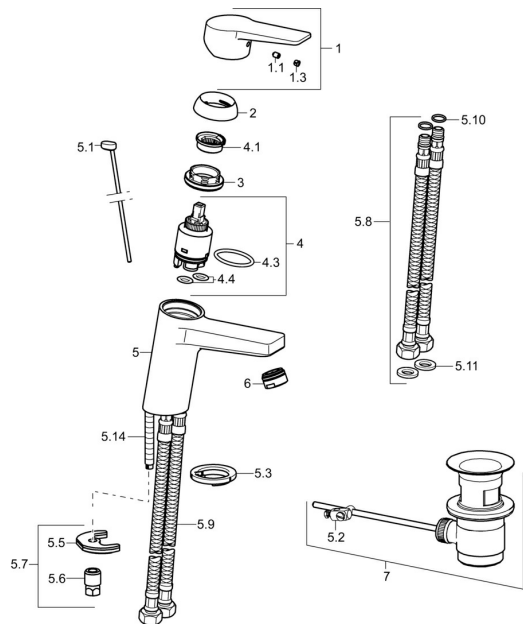

EAN: 4015474259768
static.hansa.com/09092283

Pièces de rechange

SP09092283

	Nom	Code
1	Levier Chrome	59913910
1	Levier Chrome	59913911
1.1	Vis, M5x8, SW2.5	59904755
1.3	Capuchon Gris	59912112
2	Chape, 33x3 mm Chrome	59912504
3	Écrou de maintien, M40x1	1003409V
4	Cartouche, 3.5 Eco	59912324
4	Cartouche, 3.5 Classic	59913075
4.1	Temperature adjustment limiter	59912325
4.3	Joint, d 28.24x2.62 Arrêté	59912590
4.4	Joint, d 10.10x1.60 Arrêté	59905072
5.1	Tirette de vidage Chrome	59913067
5.2	Joint	59904624
5.3	Bague	59914591
5.5	Fixing plate	59904765
5.6	Vis, M8x1, SW13	59904766
5.7	Ensemble de fixation	59912113
5.8	Flexible d'alimentation, L=430, G3/8-M10x1 RH Arrêté	59913213
5.9	Flexible d'alimentation, L=430, G3/8-M10x1	59912515
5.10	Joint, d 7.65x1.78	59902337
5.11	Joint, 9.5x14.4x2	59912551
5.14	Vis, M8x1, L=140	59912474
6	Aérateur, M24x1, 6 l/min Chrome	59913727
6	Aérateur, M24x1, -105	59914550
7	Vidage Chrome	59904620
7	Vidage, (2019-) Chrome	59914764
N.I.	Clef, SW30/34	59912108