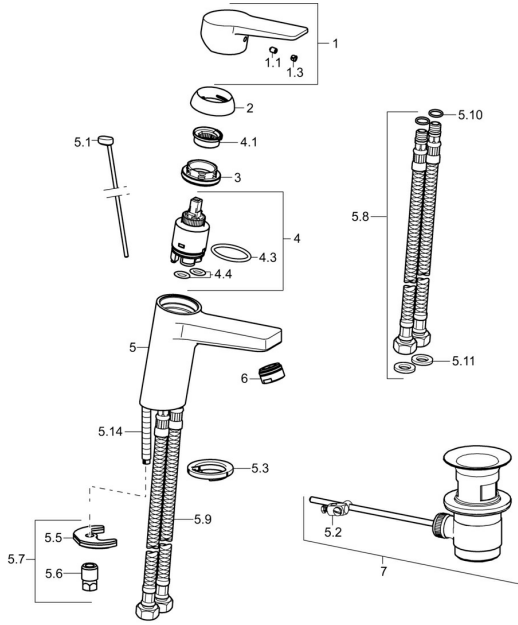

EAN: 4015474259768
static.hansa.com/09092283

Ersatzteile

SP09092283

	Name	Art.-Nr.
1	Hebel Chrom	59913910
1	Hebel Chrom	59913911
1.1	Schraube, M5x8, SW2.5	59904755
1.3	Dekorkappe Grau	59912112
2	Abdeckkappe, 33x3 mm Chrom	59912504
3	Spann-Mutter, M40x1	1003409V
4	Kartusche, 3.5 Eco	59912324
4	Kartusche, 3.5 Classic	59913075
4.1	Temperatur-Anschlagring	59912325
4.3	O-Ring, d 28.24x2.62 Ausgelaufen	59912590
4.4	O-Ring, d 10.10x1.60 Ausgelaufen	59905072
5.1	Zugstange mit Knopf Chrom	59913067
5.2	Gelenkstück	59904624
5.3	Bodendichtung	59914591
5.5	Befestigungsplatte	59904765
5.6	Schraube, M8x1, SW13	59904766
5.7	Befestigungssatz	59912113
5.8	Anschlußschlauch, L=430, G3/8-M10x1 RH Ausgelaufen	59913213
5.9	Anschlußschlauch, L=430, G3/8-M10x1	59912515
5.10	O-Ring, d 7.65x1.78	59902337
5.11	Dichtung, 9.5x14.4x2	59912551
5.14	Befestigungsschraube, M8x1, L=140	59912474
6	Luftsprudler, M24x1, 6 l/min Chrom	59913727
6	Luftsprudler, M24x1, -105	59914550
7	Ablaufgarnitur Chrom	59904620
7	Ablaufgarnitur, (2019-) Chrom	59914764
N.I.	Schlüssel, SW30/34	59912108