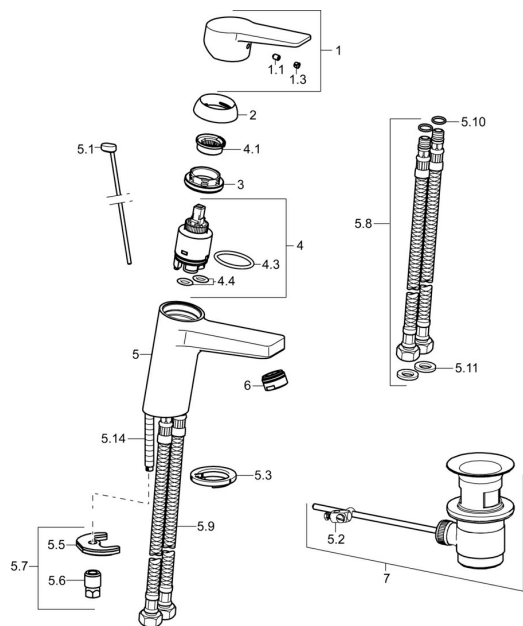

EAN: 4015474259768
static.hansa.com/09092283

Náhradní díly

SP09092283

| | Název | Kód |
|------|--|----------|
| 1 | Páka Chrom | 59913910 |
| 1 | Páka Chrom | 59913911 |
| 1.1 | Šroub, M5x8, SW2.5 | 59904755 |
| 1.3 | Záslepka Šedá | 59912112 |
| 2 | Krytka, 33x3 mm Chrom | 59912504 |
| 3 | Upevňovací matice, M40x1 | 1003409V |
| 4 | Kartuše, 3.5 Eco | 59912324 |
| 4 | Kartuše, 3.5 Classic | 59913075 |
| 4.1 | Temperature adjustment limiter | 59912325 |
| 4.3 | O-kroužek, d 28.24x2.62 Ukončeno | 59912590 |
| 4.4 | O-kroužek, d 10.10x1.60 Ukončeno | 59905072 |
| 5.1 | Ovládací táhlo vypouštěcího ventilu Chrom | 59913067 |
| 5.2 | Spojovací díl táhel | 59904624 |
| 5.3 | Těsnění | 59914591 |
| 5.5 | Upevňovací deska | 59904765 |
| 5.6 | Šroub, M8x1, SW13 | 59904766 |
| 5.7 | Upevňovací set | 59912113 |
| 5.8 | Flexibilní hadička, L=430, G3/8-M10x1 RH Ukončeno | 59913213 |
| 5.9 | Flexibilní hadička, L=430, G3/8-M10x1 | 59912515 |
| 5.10 | O-kroužek, d 7.65x1.78 | 59902337 |
| 5.11 | Těsnění, 9.5x14.4x2 | 59912551 |
| 5.14 | Upevňovací šroub, M8x1, L=140 | 59912474 |
| 6 | Aerator, M24x1, 6 l/min Chrom | 59913727 |
| 6 | Aerator, M24x1, -105 | 59914550 |
| 7 | Vypouštěcí ventil Chrom | 59904620 |
| 7 | Vypouštěcí ventil, (2019-) Chrom | 59914764 |
| N.I. | Klíč, SW30/34 | 59912108 |