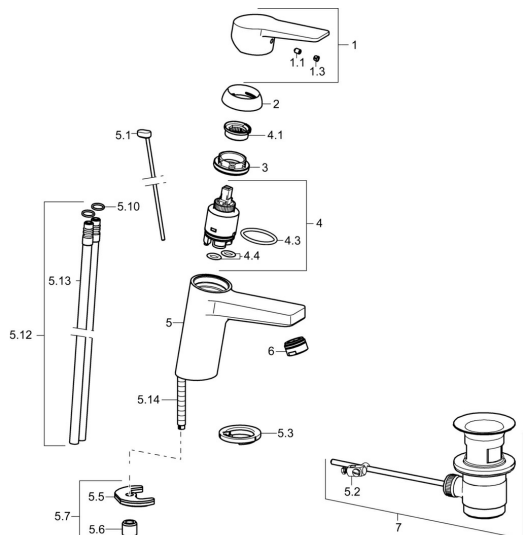

EAN: 4015474259799
static.hansa.com/09092183

Náhradné diely

SP09092183

	Názov	Kód
1	Ovládacia rukoväť Chróm	59913910
1	Ovládacia rukoväť Chróm	59913911
1.1	Skrutka, M5x8, SW2.5	59904755
1.3	Záslepka Sivá	59912112
2	Krytka, 33x3 mm Chróm	59912504
3	Prítlačná matica, M40x1	1003409V
4	Kartuš, 3.5 Eco	59912324
4	Kartuš, 3.5 Classic	59913075
4.1	Temperature adjustment limiter	59912325
4.3	O-kružok, d 28.24x2.62 Ukončené	59912590
4.4	O-kružok, d 10.10x1.60 Ukončené	59905072
5.1	Ovládacie tiahlo Chróm	59913067
5.2	Spojovací diel tiahla	59904624
5.3	Gumové tesnenie	59914591
5.5		59904765
5.6	Skrutka, M8x1, SW13	59904766
5.7	Upevňovací set	59912113
5.10	O-kružok, d 7.65x1.78	59902337
5.12	Potrubie Ukončené	59913763
5.13	Spojovacie potrubie, L=430, M10x1	59912550
5.14	Upevňovacia skrutka, M8x1, L=140	59912474
6	Aerator, M24x1, 6 l/min Chróm	59913727
7	Vypúšťací ventil umývadla Chróm	59904620
7	Vypúšťací ventil umývadla, (2019-) Chróm	59914764
N.I.	Kľúč, SW30/34	59912108