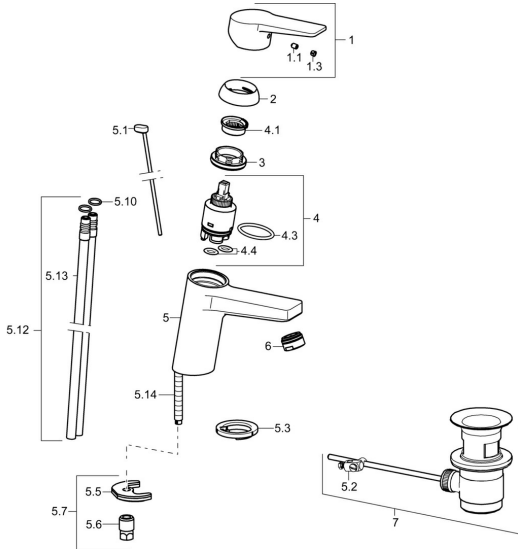

EAN: 4015474259799
static.hansa.com/09092183

Reserveonderdelen

SP09092183

	Naam	Code
1	Handel Chroom	59913910
1	Handel Chroom	59913911
1.1	Schroef, M5x8, SW2.5	59904755
1.3	Sierdop Grijs	59912112
2	Kap, 33x3 mm Chroom	59912504
3	Schroefring, M40x1	1003409V
4	Binnenwerk, 3.5 Eco	59912324
4	Binnenwerk, 3.5 Classic	59913075
4.1	Temperature adjustment limiter	59912325
4.3	O-ring, d 28.24x2.62 Stopgezet	59912590
4.4	O-ring, d 10.10x1.60 Stopgezet	59905072
5.1	Trekstang Chroom	59913067
5.2	Gewichtstuk	59904624
5.3	Wasser	59914591
5.5	Fixing plate	59904765
5.6	Schroef, M8x1, SW13	59904766
5.7	Bevestigingsset	59912113
5.10	O-ring, d 7.65x1.78	59902337
5.12	Pijp Stopgezet	59913763
5.13	Koppelingsbuisdeel[, L=430, M10x1	59912550
5.14	Bevestigingsschroeven, M8x1, L=140	59912474
6	Mousseur, M24x1, 6 l/min Chroom	59913727
7	Wastegarnituur Chroom	59904620
7	Wastegarnituur, (2019-) Chroom	59914764
N.I.	Sleutel, SW30/34	59912108