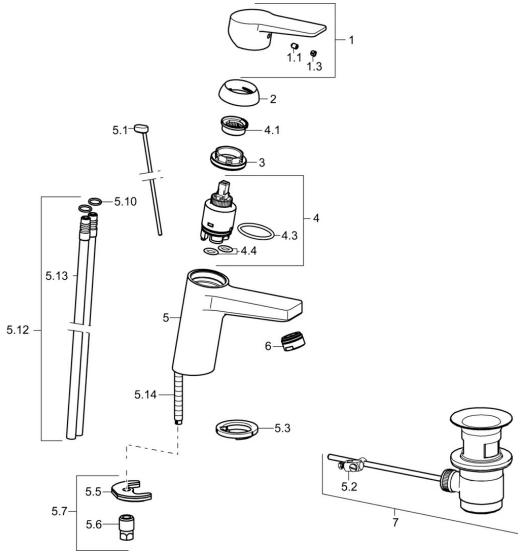

EAN: 4015474259799
static.hansa.com/09092183

Ersatzteile

SP09092183

	Name	Art.-Nr.
1	Hebel Chrom	59913910
1	Hebel Chrom	59913911
1.1	Schraube, M5x8, SW2.5	59904755
1.3	Dekorkappe Grau	59912112
2	Abdeckkappe, 33x3 mm Chrom	59912504
3	Spann-Mutter, M40x1	1003409V
4	Kartusche, 3.5 Eco	59912324
4	Kartusche, 3.5 Classic	59913075
4.1	Temperatur-Anschlagring	59912325
4.3	O-Ring, d 28.24x2.62 Ausgelaufen	59912590
4.4	O-Ring, d 10.10x1.60 Ausgelaufen	59905072
5.1	Zugstange mit Knopf Chrom	59913067
5.2	Gelenkstück	59904624
5.3	Bodendichtung	59914591
5.5	Befestigungsplatte	59904765
5.6	Schraube, M8x1, SW13	59904766
5.7	Befestigungssatz	59912113
5.10	O-Ring, d 7.65x1.78	59902337
5.12	Rohr Ausgelaufen	59913763
5.13	Anschlussrohr, L=430, M10x1	59912550
5.14	Befestigungsschraube, M8x1, L=140	59912474
6	Luftsprudler, M24x1, 6 l/min Chrom	59913727
7	Ablaufgarnitur Chrom	59904620
7	Ablaufgarnitur, (2019-) Chrom	59914764
N.I.	Schlüssel, SW30/34	59912108