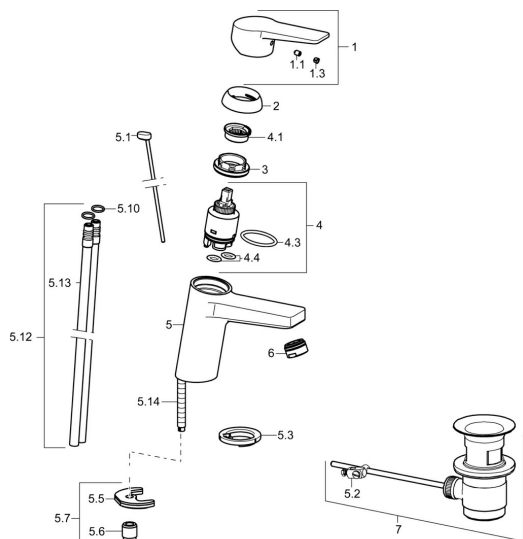

EAN: 4015474259799
static.hansa.com/09092183

Náhradní díly

SP09092183

| | Název | Kód |
|------|---|----------|
| 1 | Páka Chrom | 59913910 |
| 1 | Páka Chrom | 59913911 |
| 1.1 | Šroub, M5x8, SW2.5 | 59904755 |
| 1.3 | Záslepka Šedá | 59912112 |
| 2 | Krytka, 33x3 mm Chrom | 59912504 |
| 3 | Upevňovací matice, M40x1 | 1003409V |
| 4 | Kartuše, 3.5 Eco | 59912324 |
| 4 | Kartuše, 3.5 Classic | 59913075 |
| 4.1 | Temperature adjustment limiter | 59912325 |
| 4.3 | O-kroužek, d 28.24x2.62 Ukončeno | 59912590 |
| 4.4 | O-kroužek, d 10.10x1.60 Ukončeno | 59905072 |
| 5.1 | Ovládací táhlo vypouštěcího ventilu Chrom | 59913067 |
| 5.2 | Spojovací díl táhel | 59904624 |
| 5.3 | Těsnění | 59914591 |
| 5.5 | Upevňovací deska | 59904765 |
| 5.6 | Šroub, M8x1, SW13 | 59904766 |
| 5.7 | Upevňovací set | 59912113 |
| 5.10 | O-kroužek, d 7.65x1.78 | 59902337 |
| 5.12 | Roura Ukončeno | 59913763 |
| 5.13 | Šroubení, L=430, M10x1 | 59912550 |
| 5.14 | Upevňovací šroub, M8x1, L=140 | 59912474 |
| 6 | Aerator, M24x1, 6 l/min Chrom | 59913727 |
| 7 | Vypouštěcí ventil Chrom | 59904620 |
| 7 | Vypouštěcí ventil, (2019-) Chrom | 59914764 |
| N.I. | Klíč, SW30/34 | 59912108 |