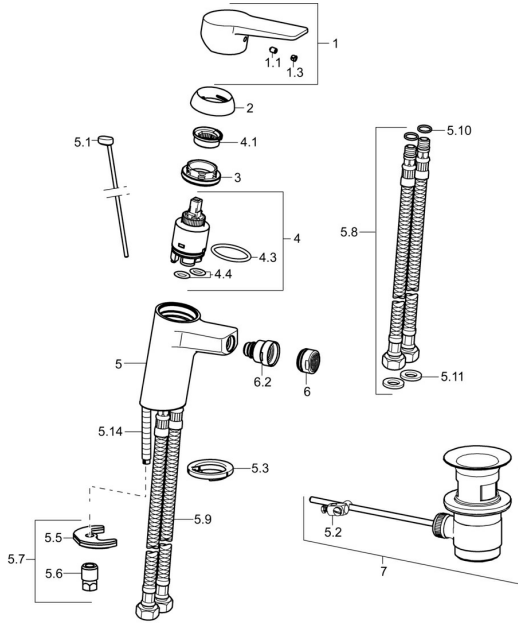

EAN: 4015474259805
static.hansa.com/09063283

Reserveonderdelen

SP09063283

	Naam	Code
1	Handel Chroom	59913910
1	Handel Chroom	59913911
1.1	Schroef, M5x8, SW2.5	59904755
1.3	Sierdop Grijs	59912112
2	Kap, 33x3 mm Chroom	59912504
3	Schroefring, M40x1	1003409V
4	Binnenwerk, 3.5 Eco	59912324
4	Binnenwerk, 3.5 Classic	59913075
4.1	Temperature adjustment limiter	59912325
4.3	O-ring, d 28.24x2.62 Stopgezet	59912590
4.4	O-ring, d 10.10x1.60 Stopgezet	59905072
5.1	Trekstang Chroom	59913067
5.2	Gewrichtstuk	59904624
5.3	Wasser	59914591
5.5	Fixing plate	59904765
5.6	Schroef, M8x1, SW13	59904766
5.7	Bevestigingsset	59912113
5.8	Flexibele aansluitingen, L=430, G3/8-M10x1 RH Stopgezet	59913213
5.9	Flexibele aansluitingen, L=430, G3/8-M10x1	59912515
5.10	O-ring, d 7.65x1.78	59902337
5.11	Dichting, 9.5x14.4x2	59912551
5.14	Bevestigingsschroeven, M8x1, L=140	59912474
6	Mousseur, M24x1, 6 l/min Chroom	59913727
6.2	Kogelstuk bidet	59910952
7	Wastegarnituur Chroom	59904620
7	Wastegarnituur, (2019-) Chroom	59914764
N.I.	Sleutel, SW30/34	59912108