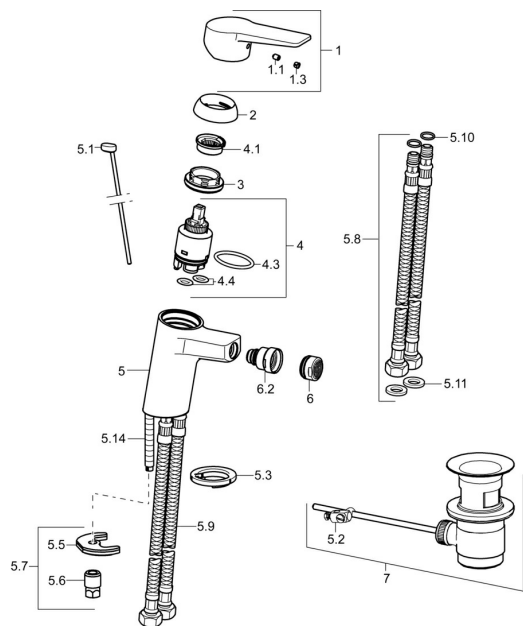

EAN: 4015474259805
static.hansa.com/09063283

Parti di ricambio

SP09063283

	Nome	Codice
1	Leva Cromo	59913910
1	Leva Cromo	59913911
1.1	Screw, M5x8, SW2.5	59904755
1.3	Tappo Grigio	59912112
2	Cappuccio, 33x3 mm Cromo	59912504
3	Dado di fissaggio, M40x1	1003409V
4	Cartuccia, 3.5 Eco	59912324
4	Cartuccia, 3.5 Classic	59913075
4.1	Temperature adjustment limiter	59912325
4.3	O-ring, d 28.24x2.62 Fuori produzione	59912590
4.4	O-ring, d 10.10x1.60 Fuori produzione	59905072
5.1	Asta saltarello Cromo	59913067
5.2	Snodo	59904624
5.3	Rondella	59914591
5.5	Fixing plate	59904765
5.6	Screw, M8x1, SW13	59904766
5.7	Set di fissaggio	59912113
5.8	Cannette flessibili, L=430, G3/8-M10x1 RH Fuori produzione	59913213
5.9	Cannette flessibili, L=430, G3/8-M10x1	59912515
5.10	O-ring, d 7.65x1.78	59902337
5.11	Giunto, 9.5x14.4x2	59912551
5.14	Viti di fissaggio, M8x1, L=140	59912474
6	Aeratore, M24x1, 6 l/min Cromo	59913727
6.2	Aeratore per miscelatore bidet	59910952
7	Scarico a saltarello Cromo	59904620
7	Scarico a saltarello, (2019-) Cromo	59914764
N.I.	Chiave, SW30/34	59912108