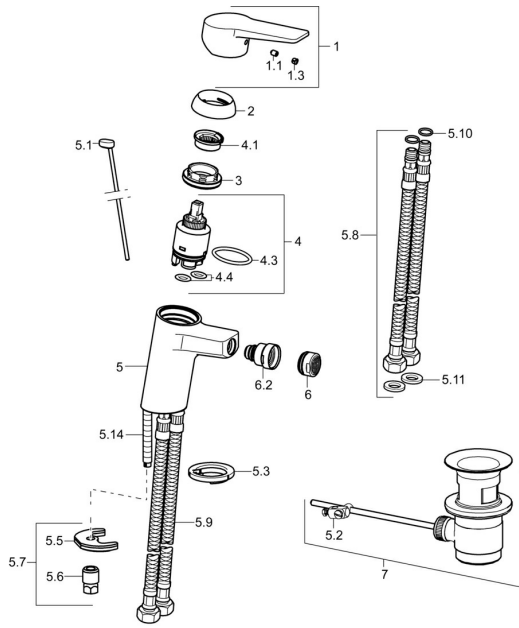

## Pièces de rechange

### SP09063283

	Nom	Code
1	Levier Chrome	59913910
1	Levier Chrome	59913911
1.1	Vis, M5x8, SW2.5	59904755
1.3	Capuchon Gris	59912112
2	Chape, 33x3 mm Chrome	59912504
3	Écrou de maintien, M40x1	1003409V
4	Cartouche, 3.5 Eco	59912324
4	Cartouche, 3.5 Classic	59913075
4.1	Temperature adjustment limiter	59912325
4.3	Joint, d 28.24x2.62 <b>Arrêté</b>	59912590
4.4	Joint, d 10.10x1.60 <b>Arrêté</b>	59905072
5.1	Tirette de vidage Chrome	59913067
5.2	Joint	59904624
5.3	Bague	59914591
5.5	Fixing plate	59904765
5.6	Vis, M8x1, SW13	59904766
5.7	Ensemble de fixation	59912113
5.8	Flexible d'alimentation, L=430, G3/8-M10x1 RH <b>Arrêté</b>	59913213
5.9	Flexible d'alimentation, L=430, G3/8-M10x1	59912515
5.10	Joint, d 7.65x1.78	59902337
5.11	Joint, 9.5x14.4x2	59912551
5.14	Vis, M8x1, L=140	59912474
6	Aérateur, M24x1, 6 l/min Chrome	59913727
6.2	Joint boule pour mitigeur bidet	59910952
7	Vidage Chrome	59904620
7	Vidage, (2019-) Chrome	59914764
N.I.	Clef, SW30/34	59912108