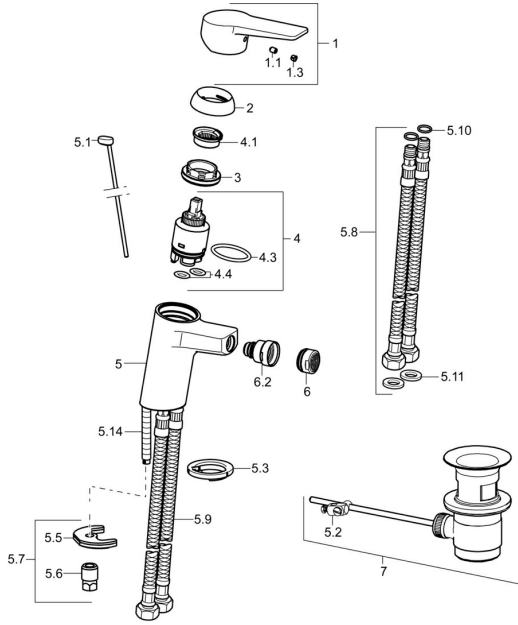

Ersatzteile
SP09063283

	Name	Art.-Nr.
1	Hebel Chrom	59913910
1	Hebel Chrom	59913911
1.1	Schraube, M5x8, SW2.5	59904755
1.3	Dekorkappe Grau	59912112
2	Abdeckkappe, 33x3 mm Chrom	59912504
3	Spann-Mutter, M40x1	1003409V
4	Kartusche, 3.5 Eco	59912324
4	Kartusche, 3.5 Classic	59913075
4.1	Temperatur-Anschlagring	59912325
4.3	O-Ring, d 28.24x2.62 Ausgelaufen	59912590
4.4	O-Ring, d 10.10x1.60 Ausgelaufen	59905072
5.1	Zugstange mit Knopf Chrom	59913067
5.2	Gelenkstück	59904624
5.3	Bodendichtung	59914591
5.5	Befestigungsplatte	59904765
5.6	Schraube, M8x1, SW13	59904766
5.7	Befestigungssatz	59912113
5.8	Anschlußschlauch, L=430, G3/8-M10x1 RH Ausgelaufen	59913213
5.9	Anschlußschlauch, L=430, G3/8-M10x1	59912515
5.10	O-Ring, d 7.65x1.78	59902337
5.11	Dichtung, 9.5x14.4x2	59912551
5.14	Befestigungsschraube, M8x1, L=140	59912474
6	Luftsprudler, M24x1, 6 l/min Chrom	59913727
6.2	Strahlregler mit Kugelgelenk für Bidetarmatur	59910952
7	Ablaufgarnitur Chrom	59904620
7	Ablaufgarnitur, (2019-) Chrom	59914764
N.I.	Schlüssel, SW30/34	59912108